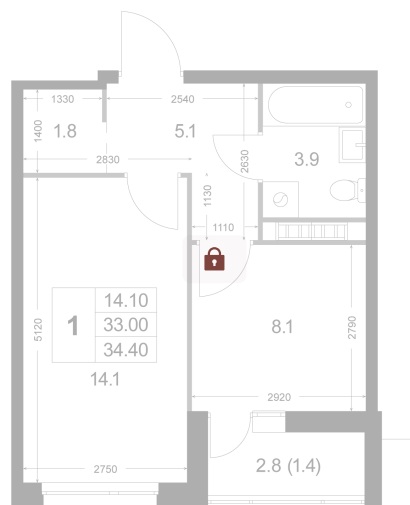

Номер: K133

1 комнатная 34.4 м²

Отсканируйте QR-код и
смотрите на сайте
legendakorenevo.ruк.2
1 2

Цена по запросу

С лоджией

Корпус	Корпус 2	Этаж	6
Секция	2		

11.04.2026 05:49 (Мск)

Не является публичной офертой, цена может быть скорректирована. Информация взята с сайта «legendakorenevo.ru»

На этаже 6

1 комнатная 34.4 м²

11.04.2026 05:49 (Мск)

Не является публичной офертой, цена может быть скорректирована. Информация взята с сайта «legendakorenevo.ru»

На генплане Корпус 2

1 комнатная 34.4 м²

11.04.2026 05:49 (Мск)