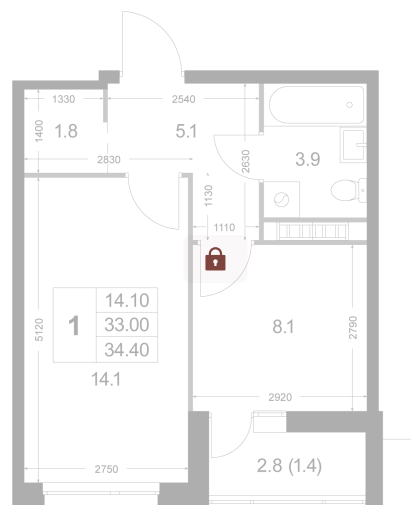

Номер: K133

1 комнатная 34.4 м²

Отсканируйте QR-код и
смотрите на сайте
legendakorenevo.ruк.2
1 2

Цена по запросу

С лоджией

Корпус	Корпус 2	Этаж	6
Секция	2		

11.04.2026 08:49 (Мск)

Не является публичной офертой, цена может быть скорректирована. Информация взята с сайта «legendakorenevo.ru»

На генплане Корпус 2

1 комнатная 34.4 м²

11.04.2026 08:49 (Мск)

Не является публичной офертой, цена может быть скорректирована. Информация взята с сайта «legendakorenevo.ru»