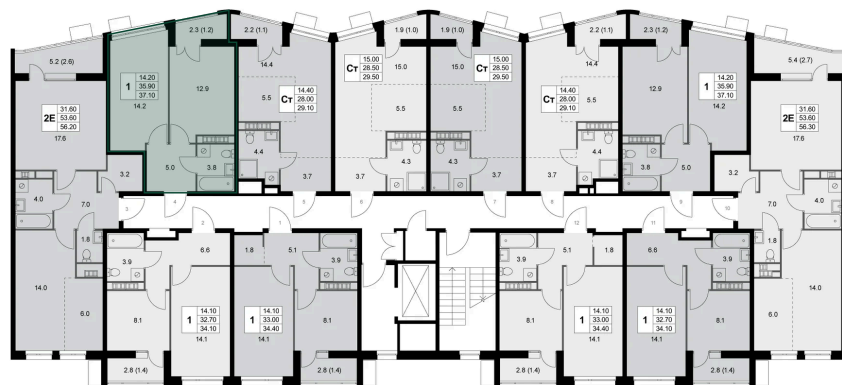

Номер: K136

1 комнатная 35.9 м²

Отсканируйте QR-код и
смотрите на сайте
legendakorenevo.ru

Цена по запросу

С лоджией

Корпус	Корпус 1	Этаж	6
Секция	2		

10.07.2026 10:36 (Мск)

Не является публичной офертой, цена может быть скорректирована.
Информация взята с сайта «legendakorenevo.ru».

На этаже 6

1 комнатная 35.9 м²

10.07.2026 10:36 (Мск)

Не является публичной офертой, цена может быть скорректирована.
Информация взята с сайта «legendakorenevo.ru».

На генплане Корпус 1

1 комнатная 35.9 м²