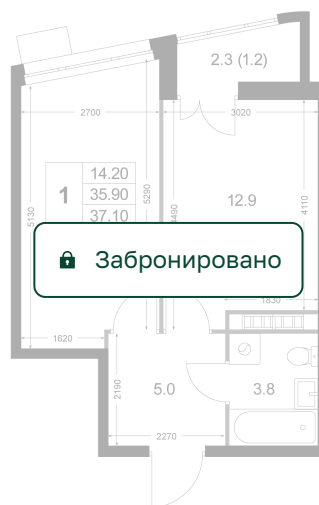

Номер: K136

1 комнатная 35.9 м²

Отсканируйте QR-код и
смотрите на сайте
legendakorenevo.ru

Цена по запросу

С лоджией

Корпус	Корпус 1	Этаж	6
Секция	2		

10.07.2026 10:36 (Мск)

Не является публичной офертой, цена может быть скорректирована.
Информация взята с сайта «legendakorenevo.ru».

На этаже 6

1 комнатная 35.9 м²

10.07.2026 10:36 (Мск)

Не является публичной офертой, цена может быть скорректирована.
Информация взята с сайта «legendakorenevo.ru».

На генплане Корпус 1

1 комнатная 35.9 м²