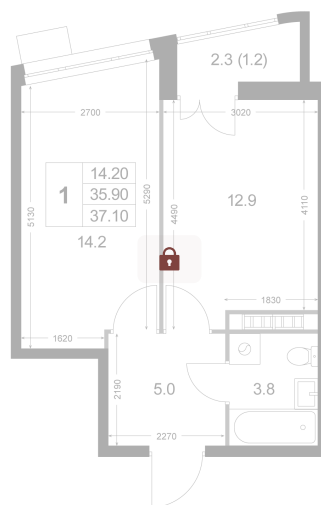

Номер: K136

1 комнатная 35.9 м²

Отсканируйте QR-код и
смотрите на сайте
legendakorenevo.ru

Цена по запросу

С лоджией

Корпус	Корпус 1	Этаж	6
Секция	2		

26.05.2026 09:06 (Мск)

Не является публичной офертой, цена может быть скорректирована.
Информация взята с сайта «legendakorenevo.ru».

На этаже 6

1 комнатная 35.9 м²

26.05.2026 09:06 (Мск)

Не является публичной офертой, цена может быть скорректирована.
Информация взята с сайта «legendakorenevo.ru».

На генплане Корпус 1

1 комнатная 35.9 м²