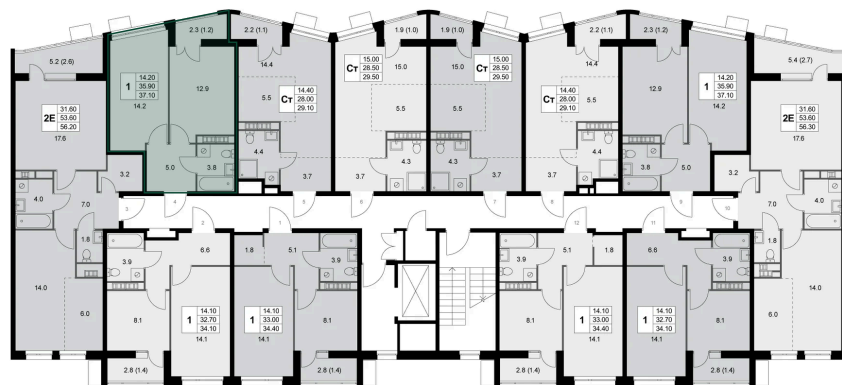

Номер: K136

1 комнатная 35.9 м²

Отсканируйте QR-код и
смотрите на сайте
legendakorenevo.ru

Цена по запросу

С лоджией

Корпус	Корпус 1	Этаж	6
Секция	2		

26.05.2026 09:06 (Мск)

Не является публичной офертой, цена может быть скорректирована.
Информация взята с сайта «legendakorenevo.ru».

На этаже 6

1 комнатная 35.9 м²

26.05.2026 09:06 (Мск)

Не является публичной офертой, цена может быть скорректирована.
Информация взята с сайта «legendakorenevo.ru».

На генплане Корпус 1

1 комнатная 35.9 м²