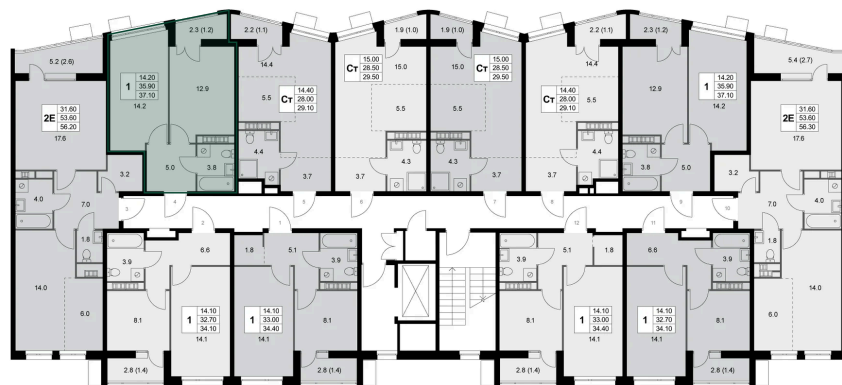

Номер: K136

1 комнатная 37.1 м²

Отсканируйте QR-код и
смотрите на сайте
legendakorenevo.ru

Цена по запросу

С лоджией

| | | | |
|--------|----------|------|---|
| Корпус | Корпус 1 | Этаж | 6 |
| Секция | 2 | | |

11.04.2026 07:23 (Мск)

Не является публичной офертой, цена может быть скорректирована. Информация взята с сайта «legendakorenevo.ru»

На этаже 6

1 комнатная 37.1 м²

11.04.2026 07:23 (Мск)

Не является публичной офертой, цена может быть скорректирована. Информация взята с сайта «legendakorenevo.ru»

На генплане Корпус 1

1 комнатная 37.1 м²

11.04.2026 07:23 (Мск)

Не является публичной офертой, цена может быть скорректирована. Информация взята с сайта «legendakorenevo.ru»