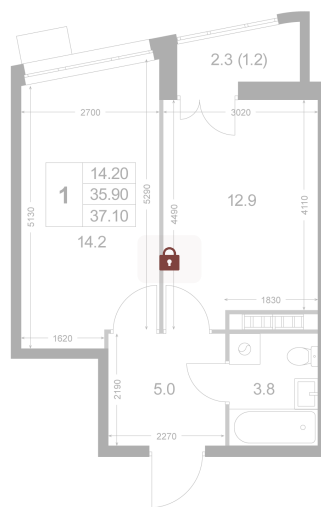

Номер: K136

1 комнатная 37.1 м²

Отсканируйте QR-код и
смотрите на сайте
legendakorenevo.ru

Цена по запросу

С лоджией

| | | | |
|--------|----------|------|---|
| Корпус | Корпус 1 | Этаж | 6 |
| Секция | 2 | | |

11.04.2026 07:23 (Мск)

Не является публичной офертой, цена может быть скорректирована. Информация взята с сайта «legendakorenevo.ru»

На этаже 6

1 комнатная 37.1 м²

11.04.2026 07:23 (Мск)

Не является публичной офертой, цена может быть скорректирована. Информация взята с сайта «legendakorenevo.ru»

На генплане Корпус 1

1 комнатная 37.1 м²

11.04.2026 07:23 (Мск)

Не является публичной офертой, цена может быть скорректирована. Информация взята с сайта «legendakorenevo.ru»