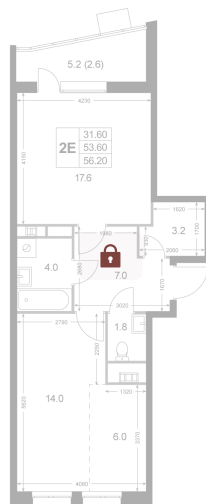

Номер: K123

# 2 комнатная 53.6 м<sup>2</sup>

Отсканируйте QR-код и  
смотрите на сайте  
legendakorenevo.ru

## Цена по запросу

С лоджией

Кухня-гостиная

Корпус	Корпус 1	Этаж	5
Секция	2		

26.05.2026 07:53 (Мск)

Не является публичной офертой, цена может быть скорректирована.  
Информация взята с сайта «legendakorenevo.ru».

# На генплане Корпус 1

2 комнатная 53.6 м<sup>2</sup>

26.05.2026 07:53 (Мск)

Не является публичной офертой, цена может быть скорректирована.  
Информация взята с сайта «legendakorenevo.ru».