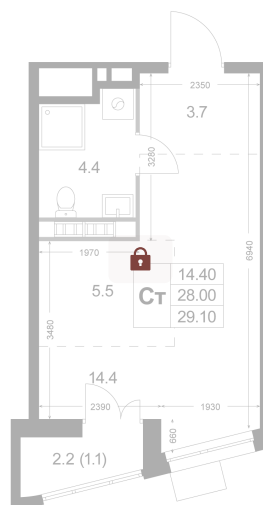

Номер: К8

# Студия 29.1 м<sup>2</sup>

Отсканируйте QR-код и  
смотрите на сайте  
legendakorenevo.ru

## Цена по запросу

С лоджией

Кухня-гостиная

Корпус	Корпус 2	Этаж	2
Секция	1		

24.04.2026 10:53 (Мск)

Не является публичной офертой, цена может быть скорректирована. Информация взята с сайта «legendakorenevo.ru»

# На генплане Корпус 2

Студия 29.1 м<sup>2</sup>

24.04.2026 10:53 (Мск)

Не является публичной офертой, цена может быть скорректирована. Информация взята с сайта «legendakorenevo.ru»