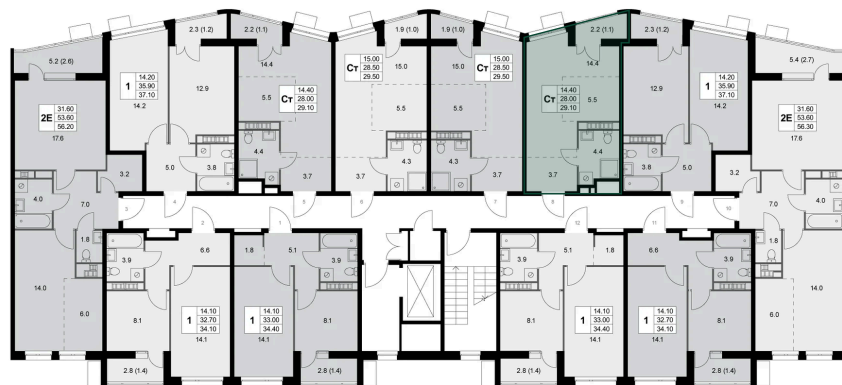

## Цена по запросу

С лоджией

Кухня-гостиная

Корпус	Корпус 3	Этаж	6
Секция	3		

11.04.2026 07:23 (Мск)

Не является публичной офертой, цена может быть скорректирована. Информация взята с сайта «legendakorenevo.ru»

# На этаже 6

Студия 29.1 м<sup>2</sup>

11.04.2026 07:23 (Мск)

Не является публичной офертой, цена может быть скорректирована. Информация взята с сайта «legendakorenevo.ru»

# На генплане Корпус 3

Студия 29.1 м<sup>2</sup>

11.04.2026 07:23 (Мск)

Не является публичной офертой, цена может быть скорректирована. Информация взята с сайта «legendakorenevo.ru»