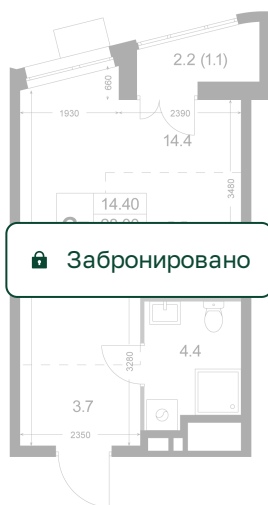

Номер: K224

Студия 28 м²

Отсканируйте QR-код и
смотрите на сайте
legendakorenevo.ru

Цена по запросу

С лоджией

Кухня-гостиная

Европланировка

| | | | |
|--------|----------|------|---|
| Корпус | Корпус 3 | Этаж | 6 |
| Секция | 3 | | |

10.07.2026 10:25 (Мск)

Не является публичной офертой, цена может быть скорректирована.
Информация взята с сайта «legendakorenevo.ru».

На этаже 6

Студия 28 м²

10.07.2026 10:25 (Мск)

Не является публичной офертой, цена может быть скорректирована.
Информация взята с сайта «legendakorenevo.ru».