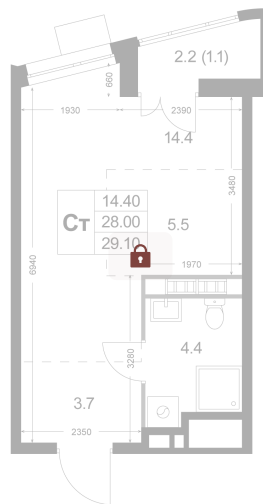

Номер: K224

Студия 28 м²

Отсканируйте QR-код и
смотрите на сайте
legendakorenevo.ru

Цена по запросу

С лоджией

Кухня-гостиная

Корпус	Корпус 3	Этаж	6
Секция	3		

26.05.2026 09:05 (Мск)

Не является публичной офертой, цена может быть скорректирована.
Информация взята с сайта «legendakorenevo.ru».

На этаже 6

Студия 28 м²

26.05.2026 09:05 (Мск)

Не является публичной офертой, цена может быть скорректирована.
Информация взята с сайта «legendakorenevo.ru».

На генплане Корпус 3

Студия 28 м²

26.05.2026 09:05 (Мск)

Не является публичной офертой, цена может быть скорректирована.
Информация взята с сайта «legendakorenevo.ru».