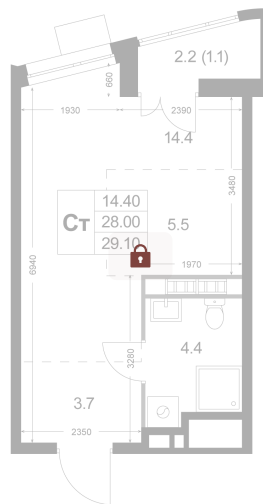

Номер: K224

# Студия 29.1 м<sup>2</sup>

Отсканируйте QR-код и  
смотрите на сайте  
legendakorenevo.ru

## Цена по запросу

С лоджией

Кухня-гостиная

Корпус	Корпус 3	Этаж	6
Секция	3		

11.04.2026 07:23 (Мск)

Не является публичной офертой, цена может быть скорректирована. Информация взята с сайта «legendakorenevo.ru»