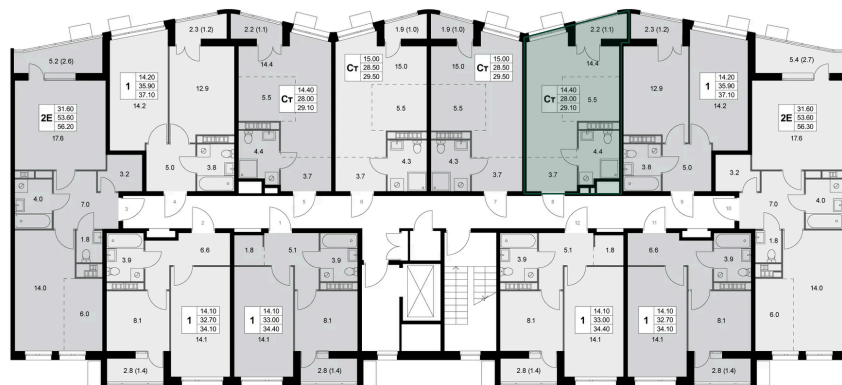

Номер: K224

Студия 28 м²

Отсканируйте QR-код и
смотрите на сайте
legendakorenevo.ru

Цена по запросу

С лоджией

Кухня-гостиная

Европланировка

| | | | |
|--------|----------|------|---|
| Корпус | Корпус 3 | Этаж | 6 |
| Секция | 3 | | |

10.07.2026 10:25 (Мск)

Не является публичной офертой, цена может быть скорректирована.
Информация взята с сайта «legendakorenevo.ru».

На этаже 6

Студия 28 м²

10.07.2026 10:25 (Мск)

Не является публичной офертой, цена может быть скорректирована.
Информация взята с сайта «legendakorenevo.ru».

На генплане Корпус 3

Студия 28 м²

10.07.2026 10:25 (Мск)

Не является публичной офертой, цена может быть скорректирована.
Информация взята с сайта «legendakorenevo.ru».