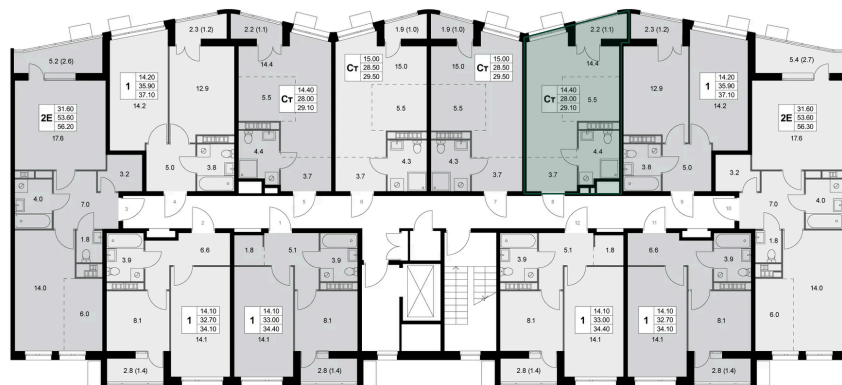

Номер: K224

Студия 28 м²

Отсканируйте QR-код и
смотрите на сайте
legendakorenevo.ru

Цена по запросу

С лоджией

Кухня-гостиная

Корпус	Корпус 3	Этаж	6
Секция	3		

26.05.2026 09:05 (Мск)

Не является публичной офертой, цена может быть скорректирована.
Информация взята с сайта «legendakorenevo.ru».

На этаже 6

Студия 28 м²

26.05.2026 09:05 (Мск)

Не является публичной офертой, цена может быть скорректирована.
Информация взята с сайта «legendakorenevo.ru».

На генплане Корпус 3

Студия 28 м²

26.05.2026 09:05 (Мск)

Не является публичной офертой, цена может быть скорректирована.
Информация взята с сайта «legendakorenevo.ru».