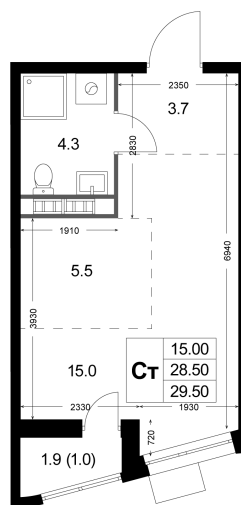

Номер: K15

Студия 29.2 м²Отсканируйте QR-код и
смотрите на сайте
legendakorenevo.ru

6 920 400 руб.

В ипотеку от 33 116 руб.

С лоджией

Кухня-гостиная

Корпус

Корпус 5

Этаж

2

Секция

1

06.05.2026 04:18 (Мск)

Не является публичной офертой, цена может быть скорректирована. Информация взята с сайта «legendakorenevo.ru»

На этаже 2

Студия 29.2 м²

06.05.2026 04:18 (Мск)

Не является публичной офертой, цена может быть скорректирована. Информация взята с сайта «legendakorenevo.ru»

На генплане Корпус 5

Студия 29.2 м²

06.05.2026 04:18 (Мск)

Не является публичной офертой, цена может быть скорректирована. Информация взята с сайта «legendakorenevo.ru»