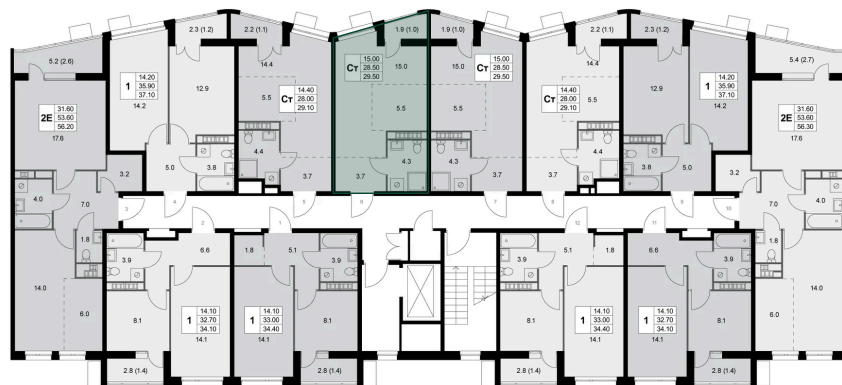

На этаже 3

Студия 28.5 м²

26.05.2026 09:04 (Мск)

Не является публичной офертой, цена может быть скорректирована.
Информация взята с сайта «legendakorenevo.ru».