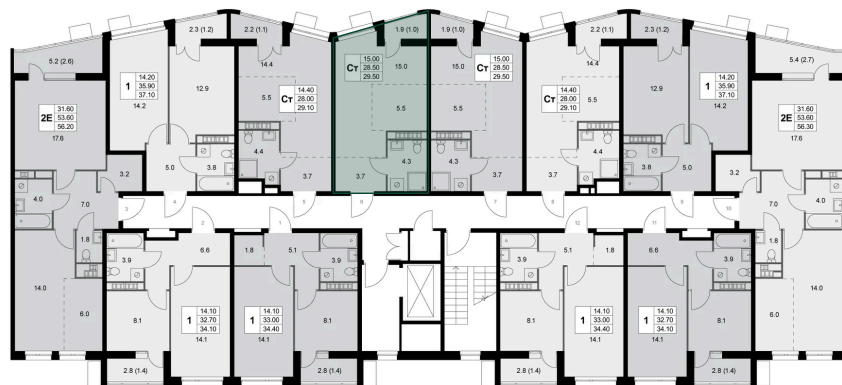

Номер: K186

Студия 28.5 м²

Отсканируйте QR-код и
смотрите на сайте
legendakorenevo.ru

Цена по запросу

С лоджией

Кухня-гостиная

Корпус	Корпус 3	Этаж	3
Секция	3		

26.05.2026 09:04 (Мск)

Не является публичной офертой, цена может быть скорректирована.
Информация взята с сайта «legendakorenevo.ru».

На этаже 3

Студия 28.5 м²

26.05.2026 09:04 (Мск)

Не является публичной офертой, цена может быть скорректирована.
Информация взята с сайта «legendakorenevo.ru».

На генплане Корпус 3

Студия 28.5 м²

26.05.2026 09:04 (Мск)

Не является публичной офертой, цена может быть скорректирована.
Информация взята с сайта «legendakorenevo.ru».