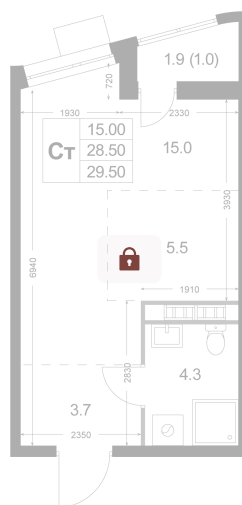

Номер: K186

Студия 28.5 м²

Отсканируйте QR-код и
смотрите на сайте
legendakorenevo.ru

Цена по запросу

С лоджией

Кухня-гостиная

Корпус	Корпус 3	Этаж	3
Секция	3		

26.05.2026 09:04 (Мск)

Не является публичной офертой, цена может быть скорректирована.
Информация взята с сайта «legendakorenevo.ru».

На этаже 3

Студия 28.5 м²

26.05.2026 09:04 (Мск)

Не является публичной офертой, цена может быть скорректирована.
Информация взята с сайта «legendakorenevo.ru».

На генплане Корпус 3

Студия 28.5 м²

26.05.2026 09:04 (Мск)

Не является публичной офертой, цена может быть скорректирована.
Информация взята с сайта «legendakorenevo.ru».