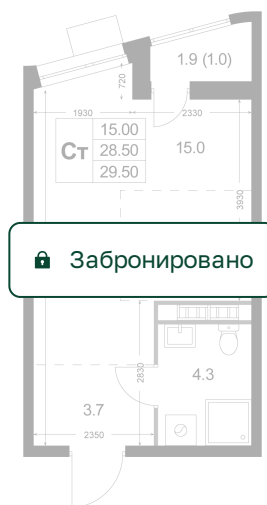

Номер: K186

# Студия 28.5 м<sup>2</sup>

Отсканируйте QR-код и  
смотрите на сайте  
legendakorenevo.ru

## Цена по запросу

С лоджией

Кухня-гостиная

Европланировка

Корпус	Корпус 3	Этаж	3
Секция	3		

10.07.2026 10:24 (Мск)

Не является публичной офертой, цена может быть скорректирована.  
Информация взята с сайта «legendakorenevo.ru».