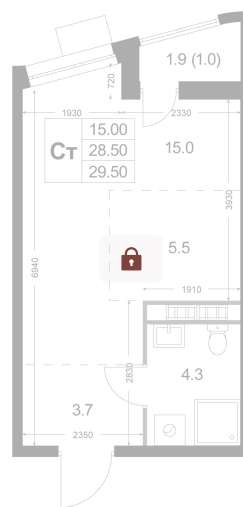

Номер: K186

Студия 29.5 м²

Отсканируйте QR-код и
смотрите на сайте
legendakorenevo.ru

Цена по запросу

С лоджией

Кухня-гостиная

Корпус	Корпус 3	Этаж	3
Секция	3		

11.04.2026 07:05 (Мск)

Не является публичной офертой, цена может быть скорректирована. Информация взята с сайта «legendakorenevo.ru»

На генплане Корпус 3

Студия 29.5 м²

11.04.2026 07:05 (Мск)

Не является публичной офертой, цена может быть скорректирована. Информация взята с сайта «legendakorenevo.ru»