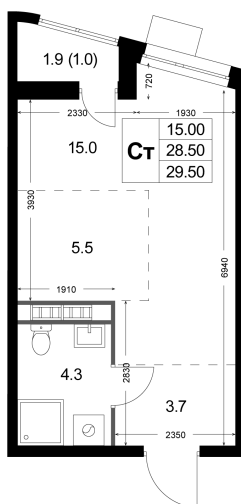

Номер: K163

Студия 29.5 м²

Отсканируйте QR-код
и смотрите на сайте
legendakorenevo.ru

7 447 275 руб.

В ипотеку от 24 305 руб.

Чистовая отделка

Во двор

С лоджией

Кухня-гостиная

Корпус

Корпус 4

Этаж

8

Секция

2

04.12.2024, 19:09

Не является публичной офертой, цена может быть скорректирована. Информация взята с сайта «legendakorenevo.ru»

На этаже 8

Студия 29.5 м²

04.12.2024, 19:09

Не является публичной офертой, цена может быть скорректирована. Информация взята с сайта «legendakorenevo.ru»

На генплане Корпус 4

Студия 29.5 м²

04.12.2024, 19:09

Не является публичной офертой, цена может быть скорректирована. Информация взята с сайта «legendakorenevo.ru»