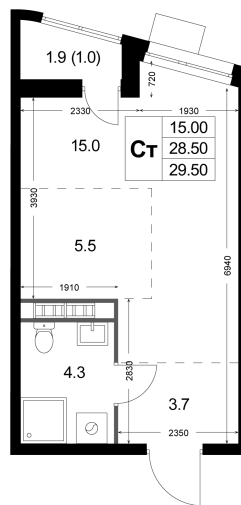

Номер: K163

# Студия 29.5 м<sup>2</sup>

Отсканируйте QR-код  
и смотрите на сайте  
legendakorenevo.ru

7 447 275 руб.

В ипотеку от 31 943 руб.

Чистовая отделка

Во двор

С лоджией

Кухня-гостиная