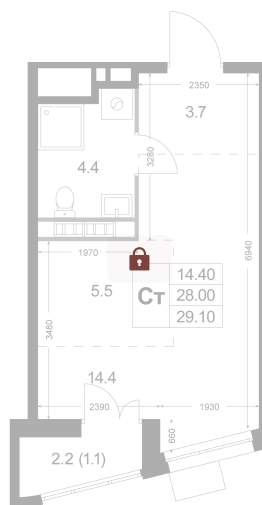

Номер: K44

# Студия 29.1 м<sup>2</sup>

Отсканируйте QR-код и  
смотрите на сайте  
legendakorenevo.ru

## Цена по запросу

С лоджией

Кухня-гостиная

Корпус	Корпус 4	Этаж	5
Секция	1		

11.04.2026 07:39 (Мск)

Не является публичной офертой, цена может быть скорректирована. Информация взята с сайта «legendakorenevo.ru»

# На генплане Корпус 4

Студия 29.1 м<sup>2</sup>

11.04.2026 07:39 (Мск)

Не является публичной офертой, цена может быть скорректирована. Информация взята с сайта «legendakorenevo.ru»