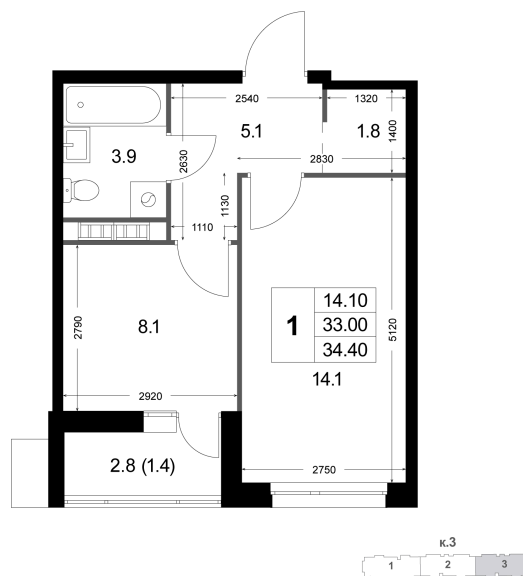

Номер: K192

1 комнатная 34.4 м²

Отсканируйте QR-код
и смотрите на сайте
legendakorenevo.ru

8 627 520 руб.

В ипотеку от 37 006 руб.

Чистовая отделка

Во двор

С лоджией

04.04.2025 01:37 (Мск)

Не является публичной офертой, цена может быть
скорректирована. Информация взята с сайта
«legendakorenevo.ru»

На этаже 3

1 комнатная 34.4 м²

Адрес офиса продаж

Московская обл, г Люберцы, дп Красково, ул Лорха, д 11

04.04.2025 01:37 (Мск)

Не является публичной офертой, цена может быть скорректирована. Информация взята с сайта «legendakorenevo.ru»

На генплане Корпус 3

1 комнатная 34.4 м²

Адрес офиса продаж

Московская обл, г Люберцы, дп Красково, ул
Лорха, д 11