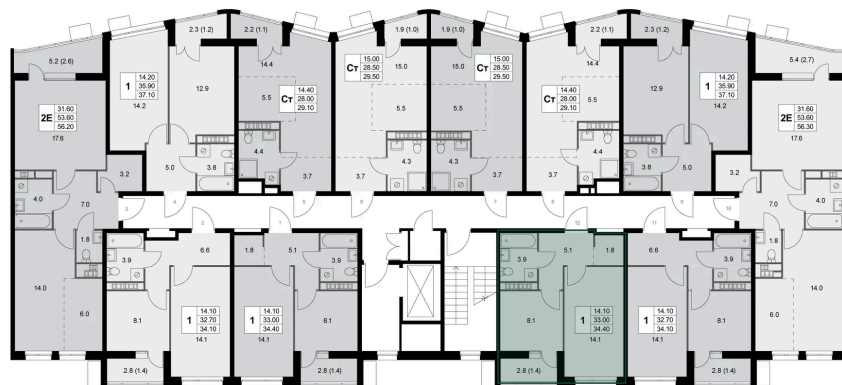

Номер: K192

1 комнатная 34.4 м²

Отсканируйте QR-код
и смотрите на сайте
legendakorenevo.ru

8 627 520 руб.

В ипотеку от 37 006 руб.

Чистовая отделка

Во двор

С лоджией

04.04.2025 01:37 (Мск)

Не является публичной офертой, цена может быть
скорректирована. Информация взята с сайта
«legendakorenevo.ru»

На этаже 3

1 комнатная 34.4 м²

Адрес офиса продаж

Московская обл, г Люберцы, дп Красково, ул Лорха, д 11

04.04.2025 01:37 (Мск)

Не является публичной офертой, цена может быть скорректирована. Информация взята с сайта «legendakorenevo.ru»

На генплане Корпус 3

1 комнатная 34.4 м²

Адрес офиса продаж

Московская обл, г Люберцы, дп Красково, ул
Лорха, д 11