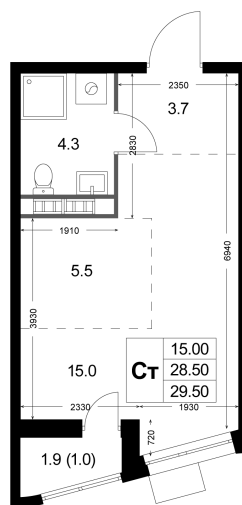

Номер: К6

Студия 28.5 м²

Отсканируйте QR-код и
смотрите на сайте
legendakorenevo.ru

8 621 000 руб.

В ипотеку от 41 254 руб.

С лоджией

Кухня-гостиная

Корпус	Корпус 2	Этаж	2
Секция	1		

26.05.2026 04:09 (Мск)

Не является публичной офертой, цена может быть скорректирована.
Информация взята с сайта «legendakorenevo.ru».

На этаже 2

Студия 28.5 м²

26.05.2026 04:09 (Мск)

Не является публичной офертой, цена может быть скорректирована.
Информация взята с сайта «legendakorenevo.ru».

На генплане Корпус 2

Студия 28.5 м²

26.05.2026 04:09 (Мск)

Не является публичной офертой, цена может быть скорректирована.
Информация взята с сайта «legendakorenevo.ru».