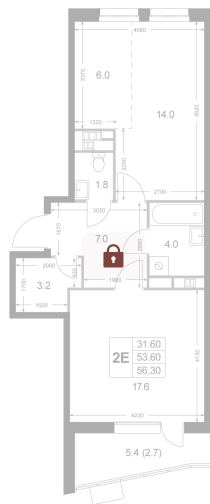

Номер: K146

# 2 комнатная 53.5 м<sup>2</sup>

Отсканируйте QR-код и  
смотрите на сайте  
legendakorenevo.ru

## Цена по запросу

Угловая

С лоджией

Кухня-гостиная

Корпус	Корпус 5	Этаж	6
Секция	2		

26.05.2026 13:07 (Мск)

Не является публичной офертой, цена может быть скорректирована.  
Информация взята с сайта «legendakorenevo.ru».

# На этаже 6

2 комнатная 53.5 м<sup>2</sup>

26.05.2026 13:07 (Мск)

Не является публичной офертой, цена может быть скорректирована.  
Информация взята с сайта «legendakorenevo.ru».