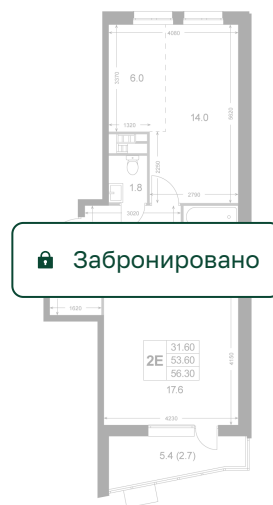

Номер: K146

2 комнатная 53.5 м²

Отсканируйте QR-код и
смотрите на сайте
legendakorenevo.ru

Цена по запросу

Угловая

С лоджией

Кухня-гостиная

Европланировка

Гардеробная

Корпус	Корпус 5	Этаж	6
Секция	2		

10.07.2026 16:43 (Мск)

Не является публичной офертой, цена может быть скорректирована.
Информация взята с сайта «legendakorenevo.ru».

На этаже 6

2 комнатная 53.5 м²

10.07.2026 16:43 (Мск)

Не является публичной офертой, цена может быть скорректирована.
Информация взята с сайта «legendakorenevo.ru».

На генплане Корпус 5

2 комнатная 53.5 м²

10.07.2026 16:43 (Мск)

Не является публичной офертой, цена может быть скорректирована.
Информация взята с сайта «legendakorenevo.ru».