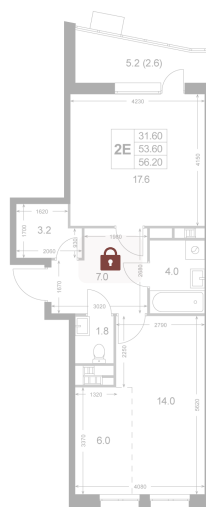

Номер: K118

2 комнатная 53.7 м²

Отсканируйте QR-код и
смотрите на сайте
legendakorenevo.ru

Цена по запросу

С лоджией

Кухня-гостиная

Корпус	Корпус 3	Этаж	4
Секция	2		

10.06.2026 11:46 (Мск)

Не является публичной офертой, цена может быть скорректирована.
Информация взята с сайта «legendakorenevo.ru».

На генплане Корпус 3

2 комнатная 53.7 м²

10.06.2026 11:46 (Мск)

Не является публичной офертой, цена может быть скорректирована.
Информация взята с сайта «legendakorenevo.ru».