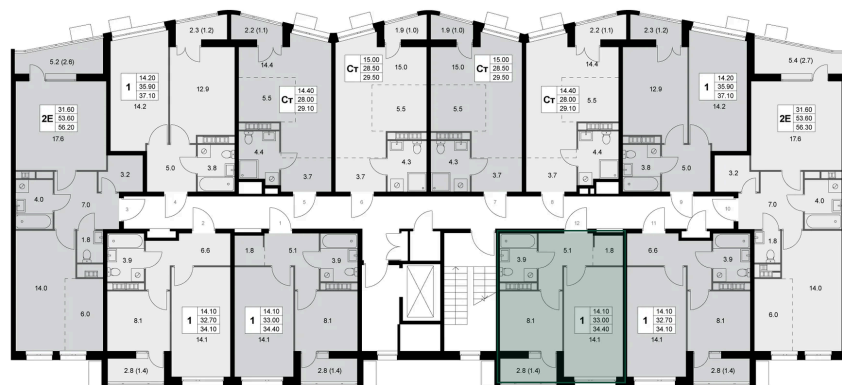

Номер: K108

1 комнатная 34.4 м²

Отсканируйте QR-код
и смотрите на сайте
legendakorenevo.ru

0 руб.

Во двор

С лоджией

Корпус	Корпус 2	Этаж	3
Секция	2		

Адрес офиса продаж

Московская обл, г Люберцы, дп Красково, ул
Лорха, д 11

03.04.2025 01:59 (Мск)

Не является публичной офертой, цена может быть
скорректирована. Информация взята с сайта
«legendakorenevo.ru»

На этаже 3

1 комнатная 34.4 м²

На генплане Корпус 2

1 комнатная 34.4 м²

Адрес офиса продаж

Московская обл, г Люберцы, дп Красково, ул
Лорха, д 11

03.04.2025 01:59 (Мск)

Не является публичной офертой, цена может быть
скорректирована. Информация взята с сайта
«legendakorenevo.ru»