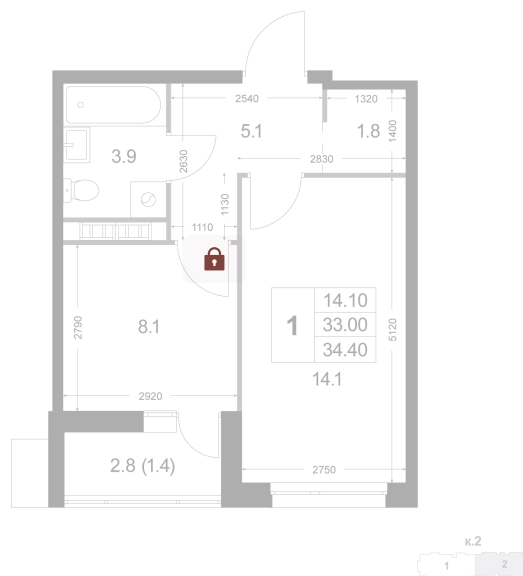

Номер: K108

1 комнатная 34.4 м²

Отсканируйте QR-код
и смотрите на сайте
legendakorenevo.ru

0 руб.

Во двор

С лоджией

Корпус	Корпус 2	Этаж	3
Секция	2		

Адрес офиса продаж

Московская обл, г Люберцы, дп Красково, ул
Лорха, д 11

03.04.2025 01:59 (Мск)

Не является публичной офертой, цена может быть
скорректирована. Информация взята с сайта
«legendakorenevo.ru»

На этаже 3

1 комнатная 34.4 м²