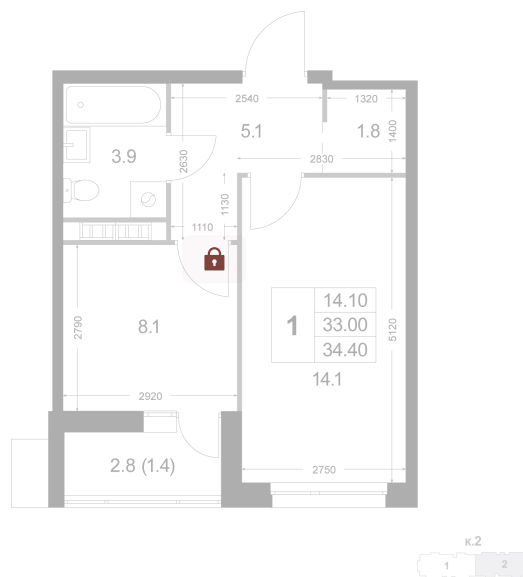

Номер: K108

1 комнатная 34.5 м²

Отсканируйте QR-код и
смотрите на сайте
legendakorenevo.ru

Цена по запросу

С лоджией

Корпус	Корпус 2	Этаж	3
Секция	2		

28.04.2026 16:06 (Мск)

Не является публичной офертой, цена может быть скорректирована. Информация взята с сайта «legendakorenevo.ru»

На генплане Корпус 2

1 комнатная 34.5 м²

28.04.2026 16:06 (Мск)

Не является публичной офертой, цена может быть скорректирована. Информация взята с сайта «legendakorenevo.ru»