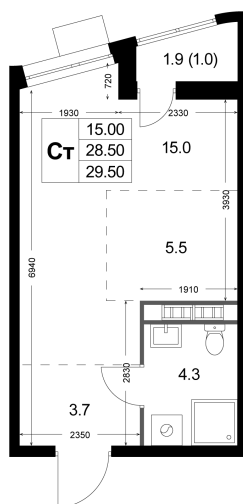

Номер: K90

Студия 29.5 м²

Отсканируйте QR-код
и смотрите на сайте
legendakorenevo.ru

7 419 840 руб.

В ипотеку от 31 826 руб.

Чистовая отделка

Во двор

С лоджией

Кухня-гостиная

Корпус	Корпус 3	Этаж	2
Секция	2		

Адрес офиса продаж

Московская обл, г Люберцы, дп Красково, ул Лорха, д 11

03.04.2025 18:26 (Мск)

Не является публичной офертой, цена может быть скорректирована. Информация взята с сайта «legendakorenevo.ru»

На этаже 2

Студия 29.5 м²

Адрес офиса продаж

Московская обл, г Люберцы, дп Красково, ул
Лорха, д 11

03.04.2025 18:26 (Мск)

Не является публичной офертой, цена может быть
скорректирована. Информация взята с сайта
«legendakorenevo.ru»

На генплане Корпус 3

Студия 29.5 м²

Адрес офиса продаж

Московская обл, г Люберцы, дп Красково, ул
Лорха, д 11

03.04.2025 18:26 (Мск)

Не является публичной офертой, цена может быть
скорректирована. Информация взята с сайта
«legendakorenevo.ru»