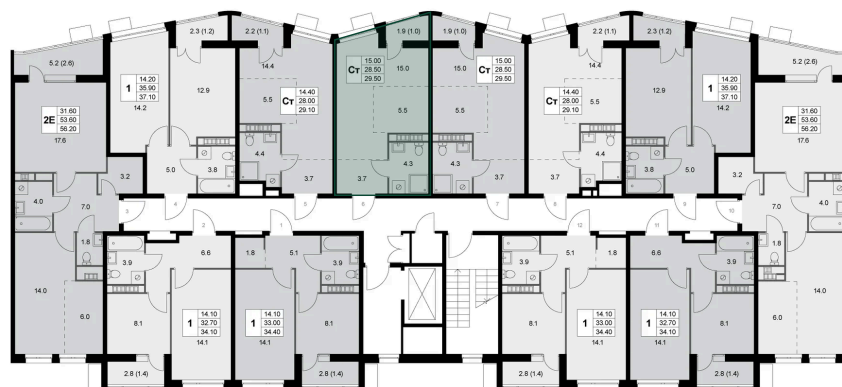

Номер: K90

Студия 29.5 м²

Отсканируйте QR-код
и смотрите на сайте
legendakorenevo.ru

7 419 840 руб.

В ипотеку от 31 826 руб.

Чистовая отделка

Во двор

С лоджией

Кухня-гостиная

Корпус	Корпус 3	Этаж	2
Секция	2		

Адрес офиса продаж

Московская обл, г Люберцы, дп Красково, ул Лорха, д 11

03.04.2025 18:26 (Мск)

Не является публичной офертой, цена может быть скорректирована. Информация взята с сайта «legendakorenevo.ru»

На этаже 2

Студия 29.5 м²

Адрес офиса продаж

Московская обл, г Люберцы, дп Красково, ул
Лорха, д 11

03.04.2025 18:26 (Мск)

Не является публичной офертой, цена может быть
скорректирована. Информация взята с сайта
«legendakorenevo.ru»

На генплане Корпус 3

Студия 29.5 м²

Адрес офиса продаж

Московская обл, г Люберцы, дп Красково, ул
Лорха, д 11

03.04.2025 18:26 (Мск)

Не является публичной офертой, цена может быть
скорректирована. Информация взята с сайта
«legendakorenevo.ru»