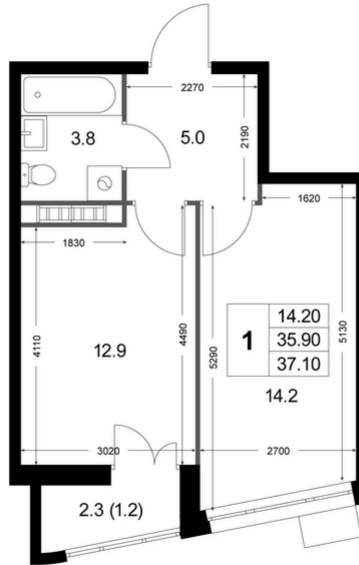

# Квартира 1-комнатная 37,1 м<sup>2</sup>

Без отделки

Вид во двор

С лоджией

Корпус

Корпус 5

Секция

2

Этаж

5

## Цена по запросу

Ипотека от 27 772 руб/мес

Отсканируйте QR-код  
и смотрите на сайте  
legendakorenevo.ru

На этаже 5

Квартира 1-комнатная 37,1 м<sup>2</sup>

Генплан, Корпус 5