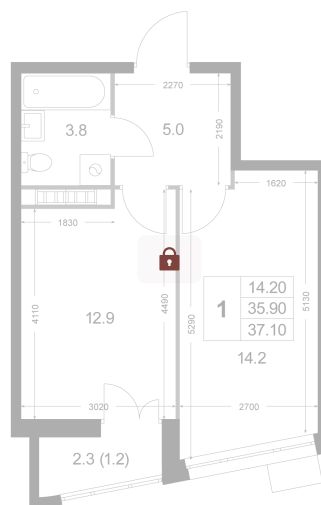

Номер: K135

1 комнатная 36 м²

Отсканируйте QR-код и
смотрите на сайте
legendakorenevo.ru

Цена по запросу

С лоджией

Корпус	Корпус 5	Этаж	5
Секция	2		

26.05.2026 19:21 (Мск)

Не является публичной офертой, цена может быть скорректирована.
Информация взята с сайта «legendakorenevo.ru».

На этаже 5

1 комнатная 36 м²

26.05.2026 19:21 (Мск)

Не является публичной офертой, цена может быть скорректирована.
Информация взята с сайта «legendakorenevo.ru».

На генплане Корпус 5

1 комнатная 36 м²

26.05.2026 19:21 (Мск)