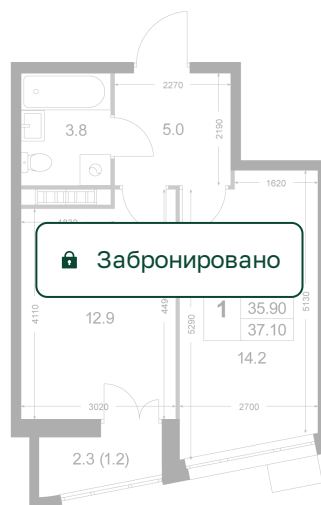

Номер: K135

1 комнатная 36 м²

Отсканируйте QR-код и
смотрите на сайте
legendakorenevo.ru

Цена по запросу

С лоджией

Корпус	Корпус 5	Этаж	5
Секция	2		

10.07.2026 22:52 (Мск)

Не является публичной офертой, цена может быть скорректирована.
Информация взята с сайта «legendakorenevo.ru».

На этаже 5

1 комнатная 36 м²

10.07.2026 22:52 (Мск)

Не является публичной офертой, цена может быть скорректирована.
Информация взята с сайта «legendakorenevo.ru».

На генплане Корпус 5

1 комнатная 36 м²

10.07.2026 22:52 (Мск)