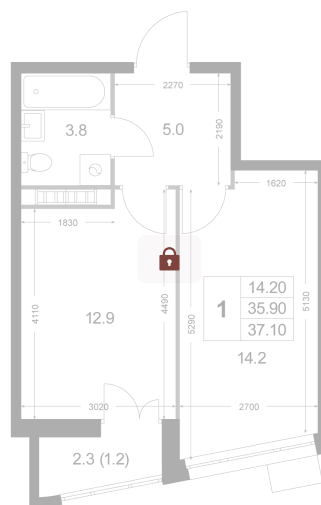

Номер: K135

1 комнатная 37.1 м²

Отсканируйте QR-код и
смотрите на сайте
legendakorenevo.ru

Цена по запросу

С лоджией

| | | | |
|--------|----------|------|---|
| Корпус | Корпус 5 | Этаж | 5 |
| Секция | 2 | | |

11.04.2026 13:50 (Мск)

Не является публичной офертой, цена может быть скорректирована. Информация взята с сайта «legendakorenevo.ru»

На этаже 5

1 комнатная 37.1 м²

11.04.2026 13:50 (Мск)

Не является публичной офертой, цена может быть скорректирована. Информация взята с сайта «legendakorenevo.ru»

На генплане Корпус 5

1 комнатная 37.1 м²

11.04.2026 13:50 (Мск)

Не является публичной офертой, цена может быть скорректирована. Информация взята с сайта «legendakorenevo.ru»