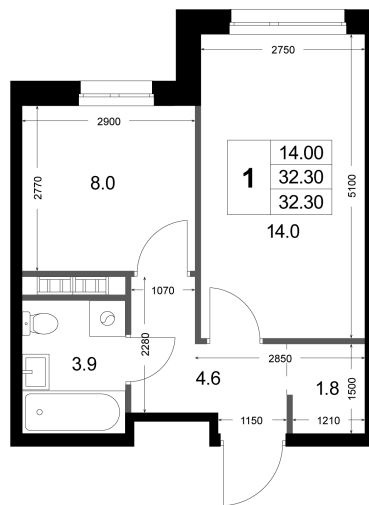

Номер: К8

# 1 комнатная 32.3 м<sup>2</sup>

Отсканируйте QR-код  
и смотрите на сайте  
legendakorenevo.ru

5 436 090 руб.

В ипотеку от 23 317 руб.

Во двор

Корпус	Корпус 5	Этаж	1
Секция	1		

Адрес офиса продаж

Московская обл, г Люберцы, дп Красково, ул Лорха, д 11