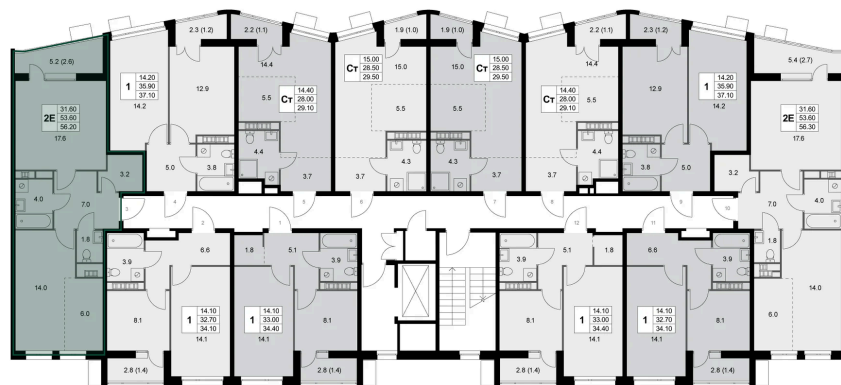

Номер: K111

2 комнатная 56.2 м²

Отсканируйте QR-код
и смотрите на сайте
legendakorenevo.ru

10 946 636 руб.

В ипотеку от 46 953 руб.

Во двор

С лоджией

Кухня-гостиная

03.04.2025 20:41 (Мск)

Не является публичной офертой, цена может быть
скорректирована. Информация взята с сайта
«legendakorenevo.ru»

На этаже 4

2 комнатная 56.2 м²

Адрес офиса продаж

Московская обл, г Люберцы, дп Красково, ул
Лорха, д 11

03.04.2025 20:41 (Мск)

Не является публичной офертой, цена может быть
скорректирована. Информация взята с сайта
«legendakorenevo.ru»

На генплане Корпус 1

2 комнатная 56.2 м²

Адрес офиса продаж

Московская обл, г Люберцы, дп Красково, ул
Лорха, д 11