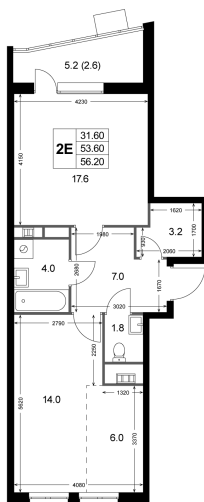

Номер: K111

2 комнатная 56.2 м²

Отсканируйте QR-код
и смотрите на сайте
legendakorenevo.ru

10 946 636 руб.

В ипотеку от 46 953 руб.

Во двор

С лоджией

Кухня-гостиная

03.04.2025 20:41 (Мск)

Не является публичной офертой, цена может быть
скорректирована. Информация взята с сайта
«legendakorenevo.ru»

На этаже 4

2 комнатная 56.2 м²

Адрес офиса продаж

Московская обл, г Люберцы, дп Красково, ул
Лорха, д 11