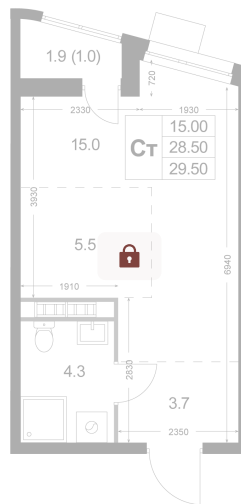

Номер: K127

Студия 28.7 м²

Отсканируйте QR-код и
смотрите на сайте
legendakorenevo.ru

Цена по запросу

С лоджией

Кухня-гостиная

Европланировка

Корпус	Корпус 3	Этаж	5
Секция	2		

29.06.2026 16:43 (Мск)

Не является публичной офертой, цена может быть скорректирована.
Информация взята с сайта «legendakorenevo.ru».

На этаже 5

Студия 28.7 м²

29.06.2026 16:43 (Мск)

Не является публичной офертой, цена может быть скорректирована.
Информация взята с сайта «legendakorenevo.ru».

На генплане Корпус 3

Студия 28.7 м²

29.06.2026 16:43 (Мск)

Не является публичной офертой, цена может быть скорректирована.
Информация взята с сайта «legendakorenevo.ru».