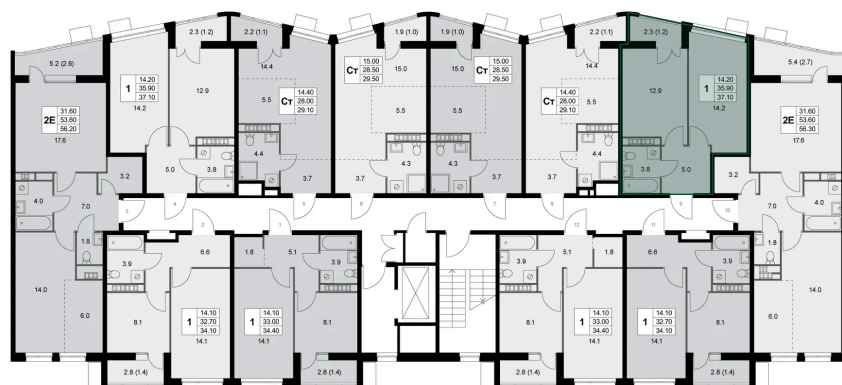

# 1 комнатная 37.1 м<sup>2</sup>

Отсканируйте QR-код и  
смотрите на сайте  
legendakorenevo.ru

## Цена по запросу

С лоджией

Корпус	Корпус 1	Этаж	6
Секция	2		

11.04.2026 07:20 (Мск)

Не является публичной офертой, цена может быть скорректирована. Информация взята с сайта «legendakorenevo.ru»

# На этаже 6

1 комнатная 37.1 м<sup>2</sup>

11.04.2026 07:20 (Мск)

Не является публичной офертой, цена может быть скорректирована. Информация взята с сайта «legendakorenevo.ru»

# На генплане Корпус 1

1 комнатная 37.1 м<sup>2</sup>

11.04.2026 07:20 (Мск)

Не является публичной офертой, цена может быть скорректирована. Информация взята с сайта «legendakorenevo.ru»