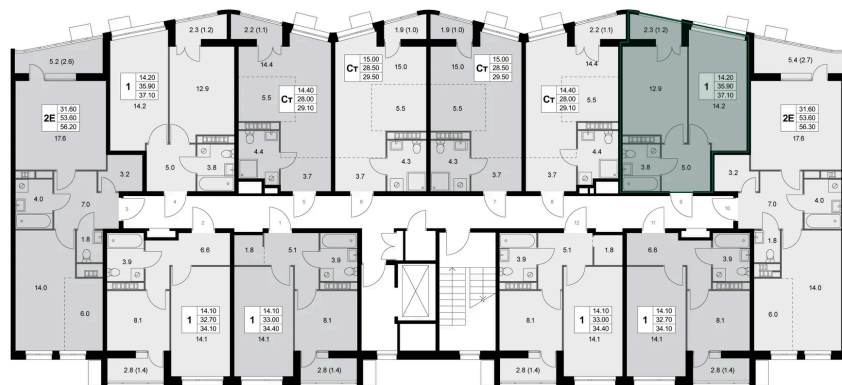

Номер: K141

1 комнатная 35.8 м²

Отсканируйте QR-код и
смотрите на сайте
legendakorenevo.ru

Цена по запросу

С лоджией

Корпус	Корпус 1	Этаж	6
Секция	2		

10.07.2026 10:34 (Мск)

Не является публичной офертой, цена может быть скорректирована.
Информация взята с сайта «legendakorenevo.ru».

На этаже 6

1 комнатная 35.8 м²

10.07.2026 10:34 (Мск)

Не является публичной офертой, цена может быть скорректирована.
Информация взята с сайта «legendakorenevo.ru».

На генплане Корпус 1

1 комнатная 35.8 м²