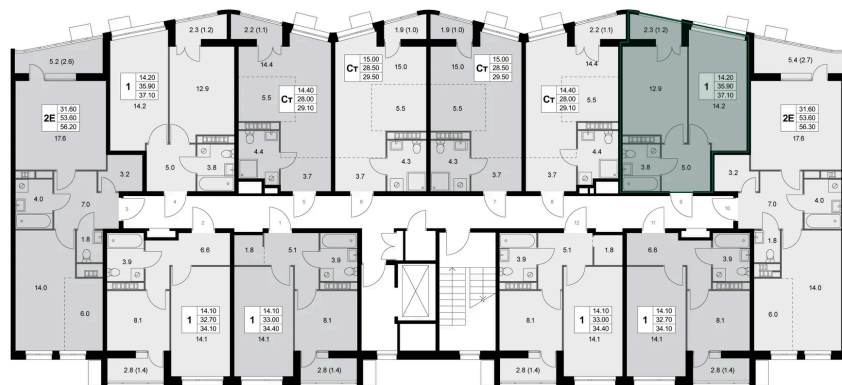

Номер: K141

1 комнатная 35.8 м²

Отсканируйте QR-код и
смотрите на сайте
legendakorenevo.ru

Цена по запросу

С лоджией

Корпус	Корпус 1	Этаж	6
Секция	2		

26.05.2026 09:04 (Мск)

Не является публичной офертой, цена может быть скорректирована.
Информация взята с сайта «legendakorenevo.ru».

На этаже 6

1 комнатная 35.8 м²

26.05.2026 09:04 (Мск)

Не является публичной офертой, цена может быть скорректирована.
Информация взята с сайта «legendakorenevo.ru».

На генплане Корпус 1

1 комнатная 35.8 м²