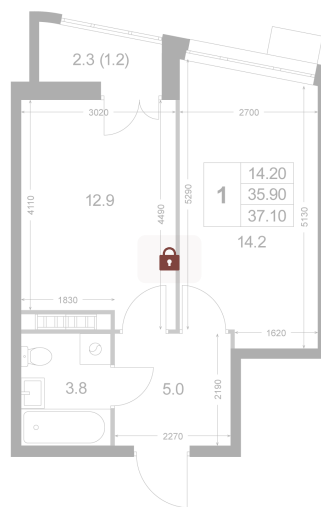

Номер: K141

1 комнатная 35.8 м²

Отсканируйте QR-код и
смотрите на сайте
legendakorenevo.ru

Цена по запросу

С лоджией

Корпус	Корпус 1	Этаж	6
Секция	2		

26.05.2026 09:04 (Мск)

Не является публичной офертой, цена может быть скорректирована.
Информация взята с сайта «legendakorenevo.ru».

На этаже 6

1 комнатная 35.8 м²

26.05.2026 09:04 (Мск)

Не является публичной офертой, цена может быть скорректирована.
Информация взята с сайта «legendakorenevo.ru».

На генплане Корпус 1

1 комнатная 35.8 м²