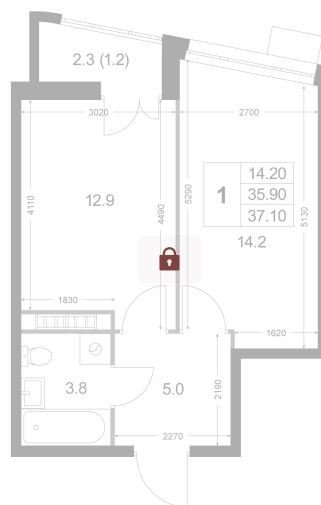

Номер: K141

# 1 комнатная 37.1 м<sup>2</sup>

Отсканируйте QR-код и  
смотрите на сайте  
legendakorenevo.ru