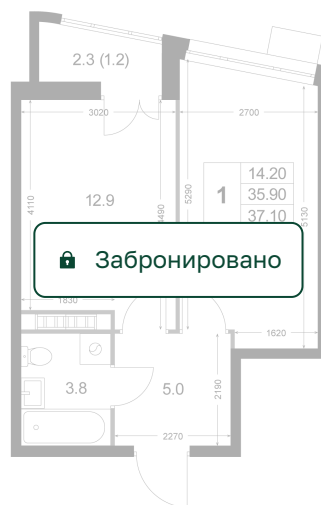

Номер: K141

1 комнатная 35.8 м²

Отсканируйте QR-код и
смотрите на сайте
legendakorenevo.ru

Цена по запросу

С лоджией

Корпус	Корпус 1	Этаж	6
Секция	2		

10.07.2026 10:34 (Мск)

Не является публичной офертой, цена может быть скорректирована.
Информация взята с сайта «legendakorenevo.ru».

На этаже 6

1 комнатная 35.8 м²

10.07.2026 10:34 (Мск)

Не является публичной офертой, цена может быть скорректирована.
Информация взята с сайта «legendakorenevo.ru».

На генплане Корпус 1

1 комнатная 35.8 м²