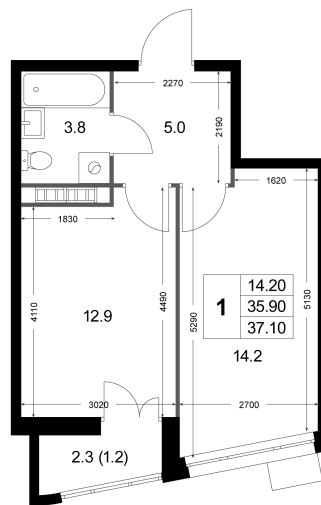

Номер: K24

1 КОМНАТНАЯ 37.1 м²

Отсканируйте QR-код и
смотрите на сайте
legendakorenevo.ru

6 262 480 руб.

В ипотеку от 26 862 руб.

Во двор

С лоджией

Корпус

Не является публичной офертой, цена может быть
скорректирована. Информация взята с сайта
«legendakorenevo.ru»

На этаже 3

1 комнатная 37.1 м²

Адрес офиса продаж

Московская обл, г Люберцы, дп Красково, ул
Лорха, д 11