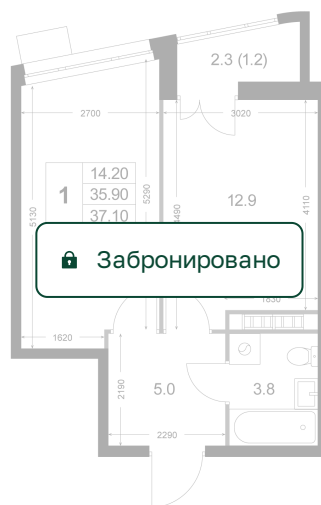

# 1 комнатная 35.9 м<sup>2</sup>

Отсканируйте QR-код и  
смотрите на сайте  
legendakorenevo.ru