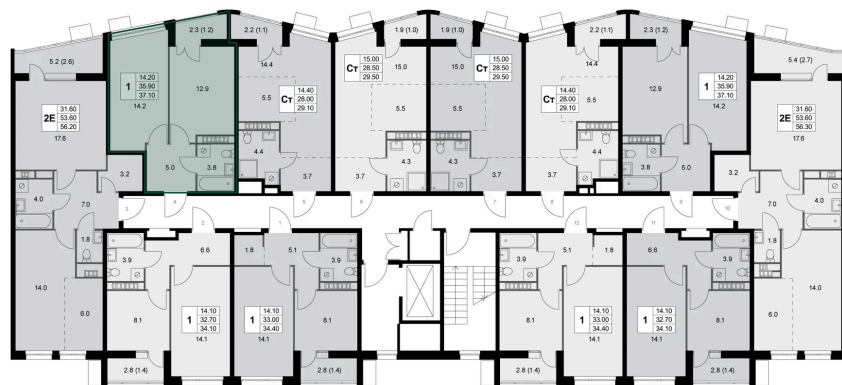

# 1 комнатная 35.9 м<sup>2</sup>

Отсканируйте QR-код и  
смотрите на сайте  
legendakorenevo.ru

## Цена по запросу

С лоджией

Корпус	Корпус 4	Этаж	4
Секция	2		

11.07.2026 15:11 (Мск)

Не является публичной офертой, цена может быть скорректирована.  
Информация взята с сайта «legendakorenevo.ru».

# На этаже 4

1 комнатная 35.9 м<sup>2</sup>

11.07.2026 15:11 (Мск)

Не является публичной офертой, цена может быть скорректирована.  
Информация взята с сайта «legendakorenevo.ru».

# На генплане Корпус 4

1 комнатная 35.9 м<sup>2</sup>

11.07.2026 15:11 (Мск)

Не является публичной офертой, цена может быть скорректирована.  
Информация взята с сайта «legendakorenevo.ru».