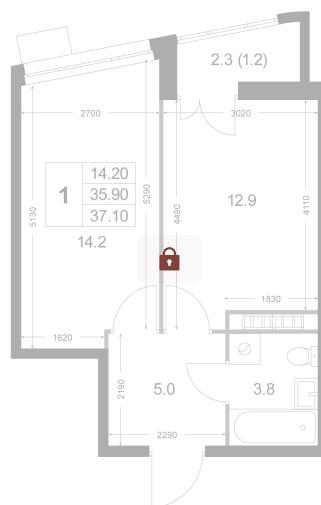

Номер: K112

1 комнатная 35.9 м²

Отсканируйте QR-код и
смотрите на сайте
legendakorenevo.ru

Цена по запросу

С лоджией

Корпус	Корпус 4	Этаж	4
Секция	2		

26.05.2026 09:06 (Мск)

Не является публичной офертой, цена может быть скорректирована.
Информация взята с сайта «legendakorenevo.ru».

На генплане Корпус 4

1 комнатная 35.9 м²

26.05.2026 09:06 (Мск)

Не является публичной офертой, цена может быть скорректирована.
Информация взята с сайта «legendakorenevo.ru».