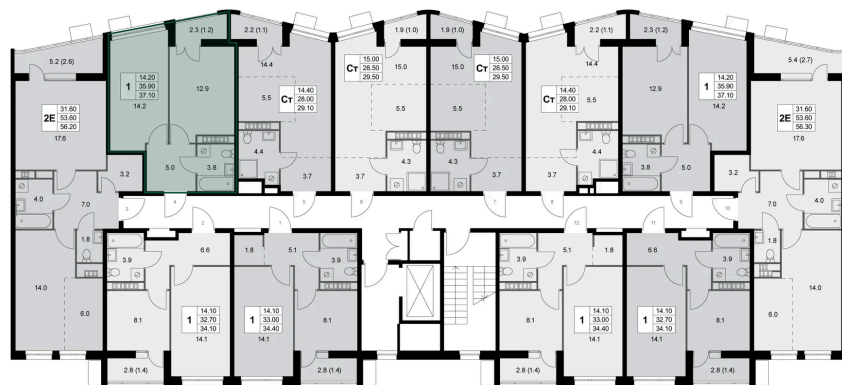

Номер: K112

1 комнатная 37.1 м²

Отсканируйте QR-код и
смотрите на сайте
legendakorenevo.ru

Цена по запросу

С лоджией

Корпус	Корпус 4	Этаж	4
Секция	2		

11.04.2026 05:49 (Мск)

Не является публичной офертой, цена может быть скорректирована. Информация взята с сайта «legendakorenevo.ru»

На этаже 4

1 комнатная 37.1 м²

11.04.2026 05:49 (Мск)

Не является публичной офертой, цена может быть скорректирована. Информация взята с сайта «legendakorenevo.ru»

На генплане Корпус 4

1 комнатная 37.1 м²

11.04.2026 05:49 (Мск)