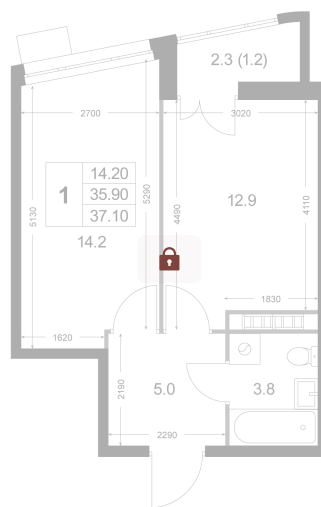

Номер: K112

1 комнатная 37.1 м²

Отсканируйте QR-код и
смотрите на сайте
legendakorenevo.ru

Цена по запросу

С лоджией

Корпус	Корпус 4	Этаж	4
Секция	2		

11.04.2026 05:49 (Мск)

Не является публичной офертой, цена может быть скорректирована. Информация взята с сайта «legendakorenevo.ru»

На этаже 4

1 комнатная 37.1 м²

11.04.2026 05:49 (Мск)

Не является публичной офертой, цена может быть скорректирована. Информация взята с сайта «legendakorenevo.ru»

На генплане Корпус 4

1 комнатная 37.1 м²

11.04.2026 05:49 (Мск)