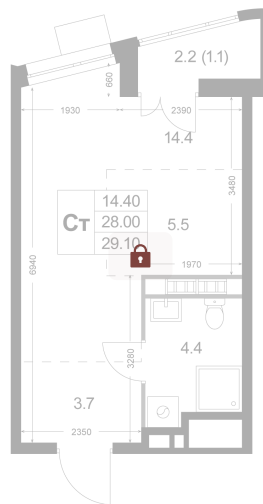

Номер: K200

Студия 28 м²

Отсканируйте QR-код и
смотрите на сайте
legendakorenevo.ru

Цена по запросу

С лоджией

Кухня-гостиная

Корпус	Корпус 3	Этаж	4
Секция	3		

26.05.2026 13:07 (Мск)

Не является публичной офертой, цена может быть скорректирована.
Информация взята с сайта «legendakorenevo.ru».

На этаже 4

Студия 28 м²

26.05.2026 13:07 (Мск)

Не является публичной офертой, цена может быть скорректирована.
Информация взята с сайта «legendakorenevo.ru».

На генплане Корпус 3

Студия 28 м²

26.05.2026 13:07 (Мск)

Не является публичной офертой, цена может быть скорректирована.
Информация взята с сайта «legendakorenevo.ru».