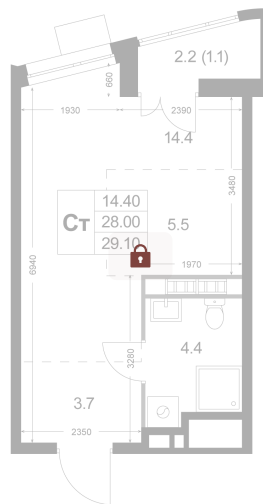

Номер: K200

# Студия 29.1 м<sup>2</sup>

Отсканируйте QR-код и  
смотрите на сайте  
legendakorenevo.ru

## Цена по запросу

С лоджией

Кухня-гостиная

Корпус	Корпус 3	Этаж	4
Секция	3		

11.04.2026 07:05 (Мск)

Не является публичной офертой, цена может быть скорректирована. Информация взята с сайта «legendakorenevo.ru»