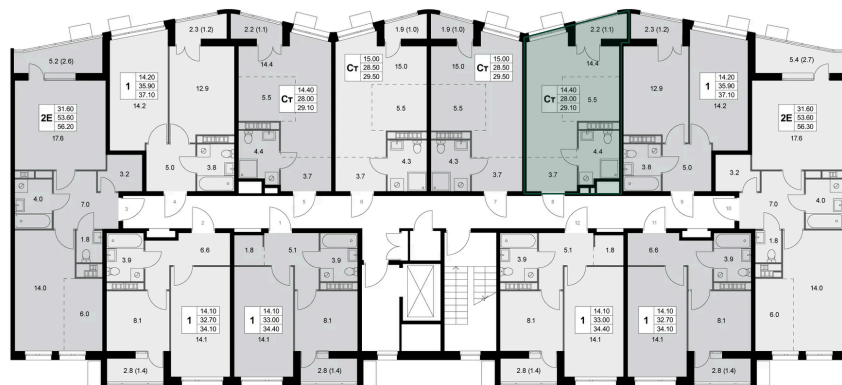

Номер: K200

Студия 28 м²

Отсканируйте QR-код и
смотрите на сайте
legendakorenevo.ru

Цена по запросу

С лоджией

Кухня-гостиная

Корпус	Корпус 3	Этаж	4
Секция	3		

26.05.2026 13:07 (Мск)

Не является публичной офертой, цена может быть скорректирована.
Информация взята с сайта «legendakorenevo.ru».

На этаже 4

Студия 28 м²

26.05.2026 13:07 (Мск)

Не является публичной офертой, цена может быть скорректирована.
Информация взята с сайта «legendakorenevo.ru».

На генплане Корпус 3

Студия 28 м²

26.05.2026 13:07 (Мск)

Не является публичной офертой, цена может быть скорректирована.
Информация взята с сайта «legendakorenevo.ru».