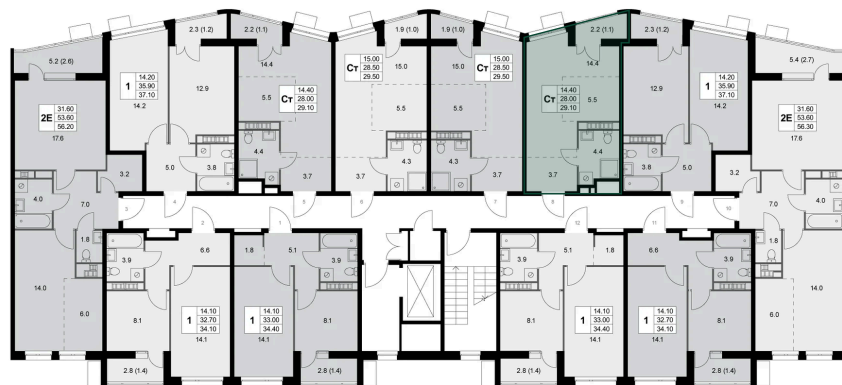

## Цена по запросу

С лоджией

Кухня-гостиная

Корпус	Корпус 3	Этаж	4
Секция	3		

11.04.2026 07:05 (Мск)

Не является публичной офертой, цена может быть скорректирована. Информация взята с сайта «legendakorenevo.ru»

# На этаже 4

Студия 29.1 м<sup>2</sup>

11.04.2026 07:05 (Мск)

Не является публичной офертой, цена может быть скорректирована. Информация взята с сайта «legendakorenevo.ru»

# На генплане Корпус 3

Студия 29.1 м<sup>2</sup>

11.04.2026 07:05 (Мск)

Не является публичной офертой, цена может быть скорректирована. Информация взята с сайта «legendakorenevo.ru»