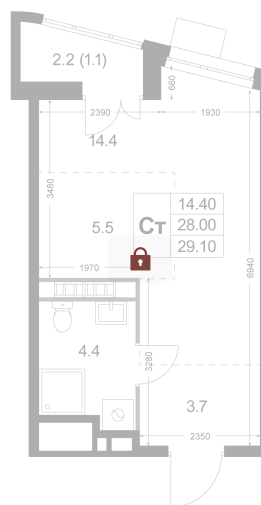

Номер: K41

## Цена по запросу

С лоджией

Кухня-гостиная

Корпус	Корпус 1	Этаж	5
Секция	1		

26.05.2026 10:56 (Мск)

Не является публичной офертой, цена может быть скорректирована.  
Информация взята с сайта «legendakorenevo.ru».