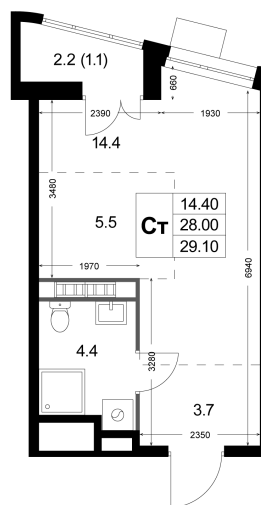

Номер: K125

Студия 29.2 м²

Отсканируйте QR-код и
смотрите на сайте
legendakorenevo.ru

8 468 000 руб.

В ипотеку от 40 522 руб.

С лоджией

Кухня-гостиная

Корпус

Корпус 4

Этаж

5

Секция

2

06.05.2026 15:28 (Мск)

Не является публичной офертой, цена может быть скорректирована. Информация взята с сайта «legendakorenevo.ru»

На генплане Корпус 4