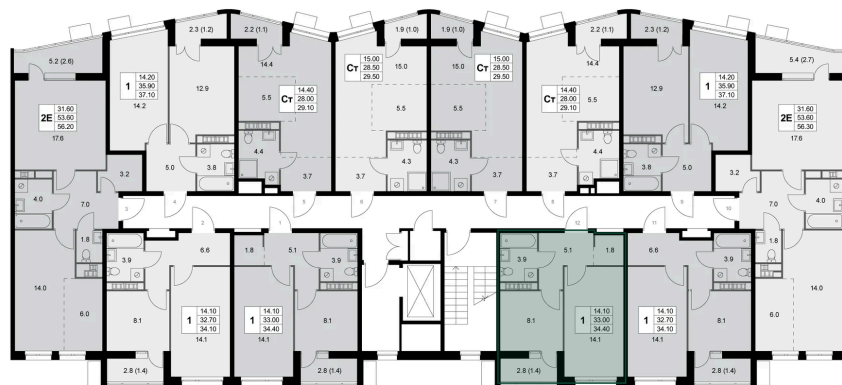

Номер: K252

1 комнатная 34.4 м²

Отсканируйте QR-код и
смотрите на сайте
legendakorenevo.ru

Цена по запросу

С лоджией

| | | | |
|--------|----------|------|---|
| Корпус | Корпус 3 | Этаж | 8 |
| Секция | 3 | | |

15.04.2026 02:28 (Мск)

Не является публичной офертой, цена может быть скорректирована. Информация взята с сайта «legendakorenevo.ru»

На этаже 8

1 комнатная 34.4 м²

15.04.2026 02:28 (Мск)

Не является публичной офертой, цена может быть скорректирована. Информация взята с сайта «legendakorenevo.ru»

На генплане Корпус 3

1 комнатная 34.4 м²

15.04.2026 02:28 (Мск)

Не является публичной офертой, цена может быть скорректирована. Информация взята с сайта «legendakorenevo.ru»