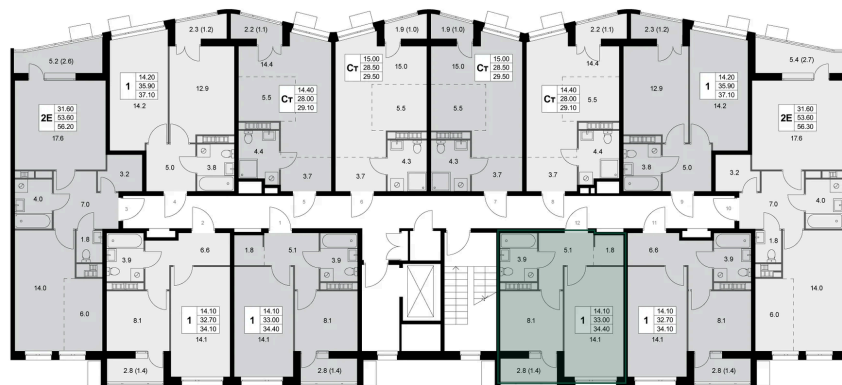

Номер: K252

1 комнатная 33.1 м²

Отсканируйте QR-код и
смотрите на сайте
legendakorenevo.ru

Цена по запросу

С лоджией

Корпус	Корпус 3	Этаж	8
Секция	3		

31.05.2026 15:25 (Мск)

Не является публичной офертой, цена может быть скорректирована.
Информация взята с сайта «legendakorenevo.ru».

На этаже 8

1 комнатная 33.1 м²

31.05.2026 15:25 (Мск)

Не является публичной офертой, цена может быть скорректирована.
Информация взята с сайта «legendakorenevo.ru».

На генплане Корпус 3

1 комнатная 33.1 м²