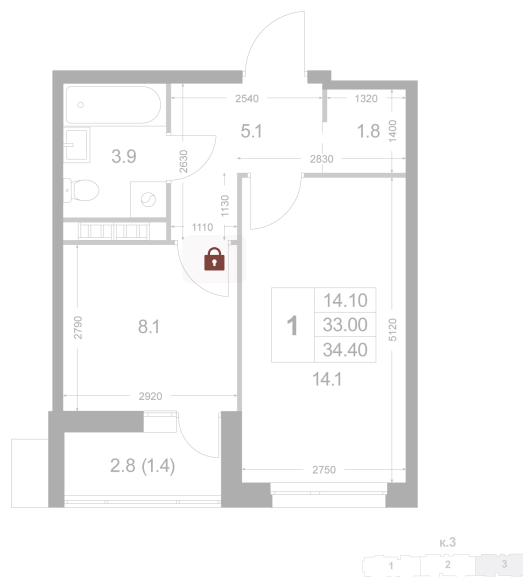

Номер: K252

1 комнатная 34.4 м²

Отсканируйте QR-код и
смотрите на сайте
legendakorenevo.ru

Цена по запросу

С лоджией

| | | | |
|--------|----------|------|---|
| Корпус | Корпус 3 | Этаж | 8 |
| Секция | 3 | | |

15.04.2026 02:28 (Мск)

Не является публичной офертой, цена может быть скорректирована. Информация взята с сайта «legendakorenevo.ru»

На этаже 8

1 комнатная 34.4 м²

15.04.2026 02:28 (Мск)

Не является публичной офертой, цена может быть скорректирована. Информация взята с сайта «legendakorenevo.ru»

На генплане Корпус 3

1 комнатная 34.4 м²

15.04.2026 02:28 (Мск)

Не является публичной офертой, цена может быть скорректирована. Информация взята с сайта «legendakorenevo.ru»