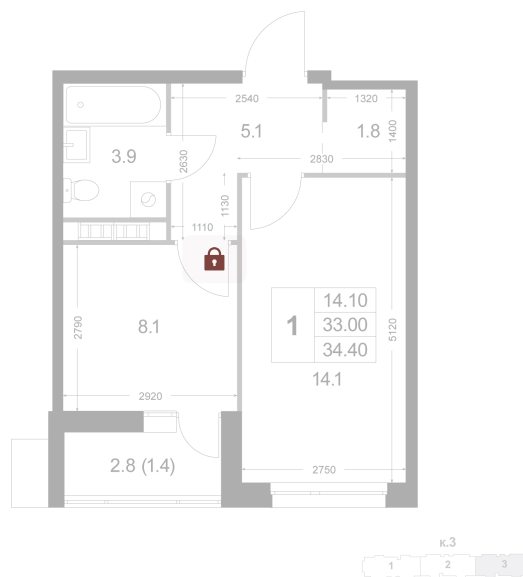

Номер: K252

1 комнатная 33.1 м²

Отсканируйте QR-код и
смотрите на сайте
legendakorenevo.ru

Цена по запросу

С лоджией

Корпус	Корпус 3	Этаж	8
Секция	3		

31.05.2026 15:25 (Мск)

Не является публичной офертой, цена может быть скорректирована.
Информация взята с сайта «legendakorenevo.ru».

На этаже 8

1 комнатная 33.1 м²

31.05.2026 15:25 (Мск)

Не является публичной офертой, цена может быть скорректирована.
Информация взята с сайта «legendakorenevo.ru».

На генплане Корпус 3

1 комнатная 33.1 м²