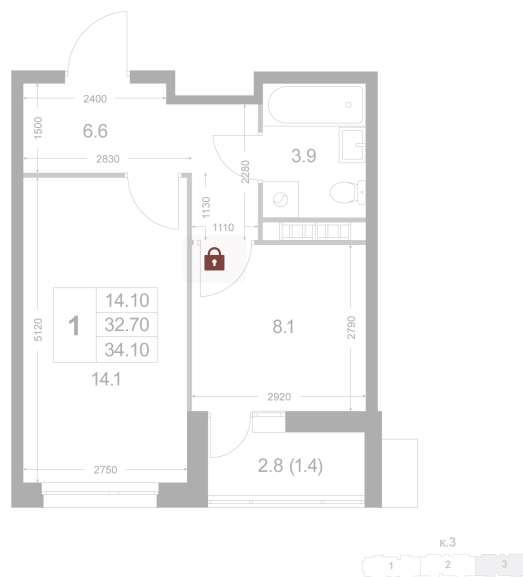

Номер: K215

1 комнатная 34.1 м²

Отсканируйте QR-код и
смотрите на сайте
legendakorenevo.ru

Цена по запросу

С лоджией

Корпус	Корпус 3	Этаж	5
Секция	3		

11.04.2026 07:24 (Мск)

Не является публичной офертой, цена может быть скорректирована. Информация взята с сайта «legendakorenevo.ru»

На этаже 5

1 комнатная 34.1 м²

11.04.2026 07:24 (Мск)

Не является публичной офертой, цена может быть скорректирована. Информация взята с сайта «legendakorenevo.ru»

На генплане Корпус 3

1 комнатная 34.1 м²

11.04.2026 07:24 (Мск)