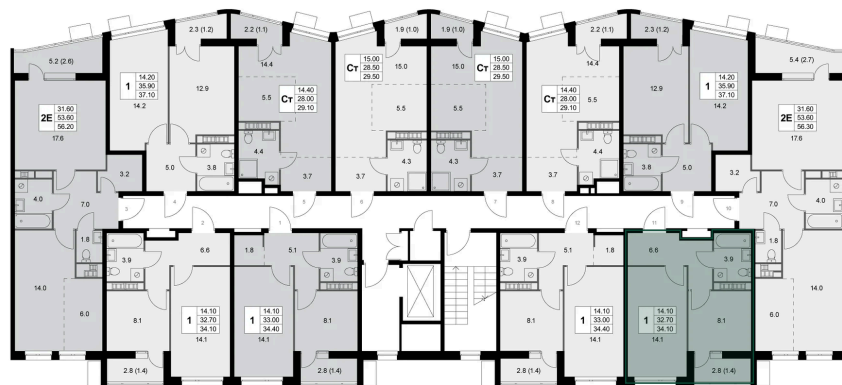

Номер: K215

1 комнатная 34.1 м²

Отсканируйте QR-код и
смотрите на сайте
legendakorenevo.ru

Цена по запросу

С лоджией

Корпус	Корпус 3	Этаж	5
Секция	3		

11.04.2026 07:24 (Мск)

Не является публичной офертой, цена может быть скорректирована. Информация взята с сайта «legendakorenevo.ru»

На этаже 5

1 комнатная 34.1 м²

11.04.2026 07:24 (Мск)

Не является публичной офертой, цена может быть скорректирована. Информация взята с сайта «legendakorenevo.ru»

На генплане Корпус 3

1 комнатная 34.1 м²

11.04.2026 07:24 (Мск)