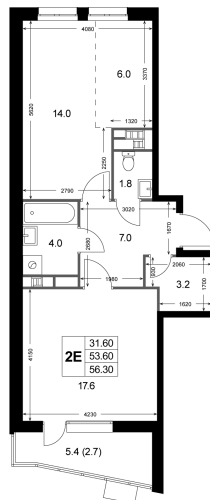

Номер: K22

2 комнатная 56.3 м²

Отсканируйте QR-код
и смотрите на сайте
legendakorenevo.ru

14 219 128 руб.

В ипотеку от 60 989 руб.

Чистовая отделка

Во двор

Угловая

С лоджией

Кухня-гостиная

Корпус	Корпус 3	Этаж	3
Секция	1		

Адрес офиса продаж

Московская обл, г Люберцы, дп Красково, ул Лорха, д 11

03.04.2025 02:06 (Мск)

Не является публичной офертой, цена может быть скорректирована. Информация взята с сайта «legendakorenevo.ru»

На этаже 3

2 комнатная 56.3 м²

Адрес офиса продаж

Московская обл, г Люберцы, дп Красково, ул Лорха, д 11

03.04.2025 02:06 (Мск)

Не является публичной офертой, цена может быть скорректирована. Информация взята с сайта «legendakorenevo.ru»