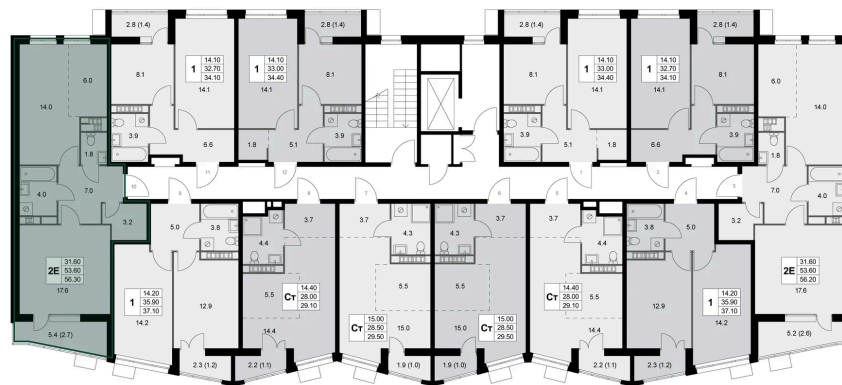

# 2 комнатная 53.6 м<sup>2</sup>

Отсканируйте QR-код и  
смотрите на сайте  
legendakorenevo.ru

## Цена по запросу

Угловая

С лоджией

Кухня-гостиная

Корпус	Корпус 3	Этаж	3
Секция	1		

20.06.2026 07:16 (Мск)

Не является публичной офертой, цена может быть скорректирована.  
Информация взята с сайта «legendakorenevo.ru».

# На этаже 3

2 комнатная 53.6 м<sup>2</sup>

20.06.2026 07:16 (Мск)

Не является публичной офертой, цена может быть скорректирована.  
Информация взята с сайта «legendakorenevo.ru».

# На генплане Корпус 3

2 комнатная 53.6 м<sup>2</sup>

20.06.2026 07:16 (Мск)

Не является публичной офертой, цена может быть скорректирована.  
Информация взята с сайта «legendakorenevo.ru».