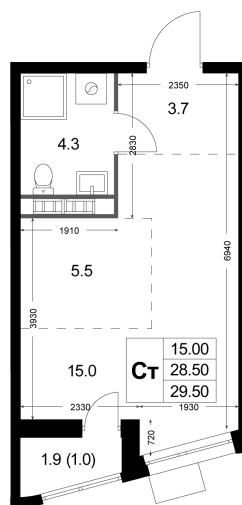

Номер: К6

Студия 29.5 м²

Отсканируйте QR-код и
смотрите на сайте
legendakorenevo.ru

8 555 000 руб.

В ипотеку от 40 939 руб.

С лоджией

Кухня-гостиная

Корпус

Корпус 3

Этаж

2

Секция

1

06.04.2026 17:08 (Мск)

Не является публичной офертой, цена может быть скорректирована. Информация взята с сайта «legendakorenevo.ru»

На генплане Корпус 3