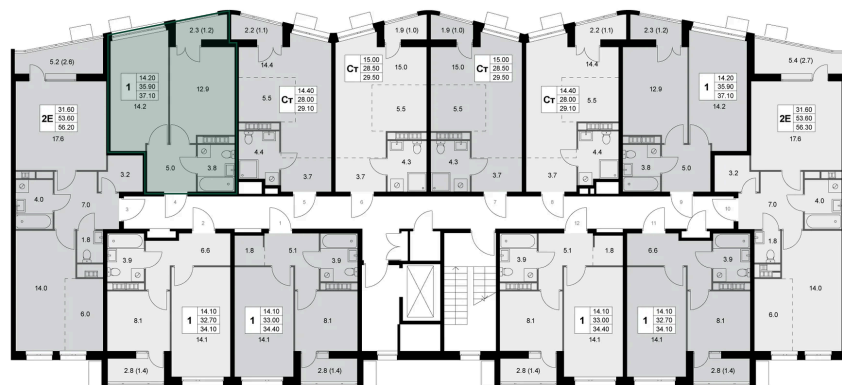

Номер: K88

1 комнатная 35.9 м²

Отсканируйте QR-код и
смотрите на сайте
legendakorenevo.ru

Цена по запросу

С лоджией

Корпус	Корпус 2	Этаж	2
Секция	2		

26.05.2026 10:37 (Мск)

Не является публичной офертой, цена может быть скорректирована.
Информация взята с сайта «legendakorenevo.ru».

На этаже 2

1 комнатная 35.9 м²

26.05.2026 10:37 (Мск)

Не является публичной офертой, цена может быть скорректирована.
Информация взята с сайта «legendakorenevo.ru».

На генплане Корпус 2

1 комнатная 35.9 м²