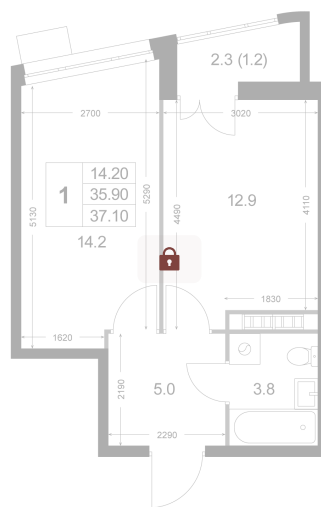

Номер: K88

# 1 комнатная 37.1 м<sup>2</sup>

Отсканируйте QR-код и  
смотрите на сайте  
legendakorenevo.ru