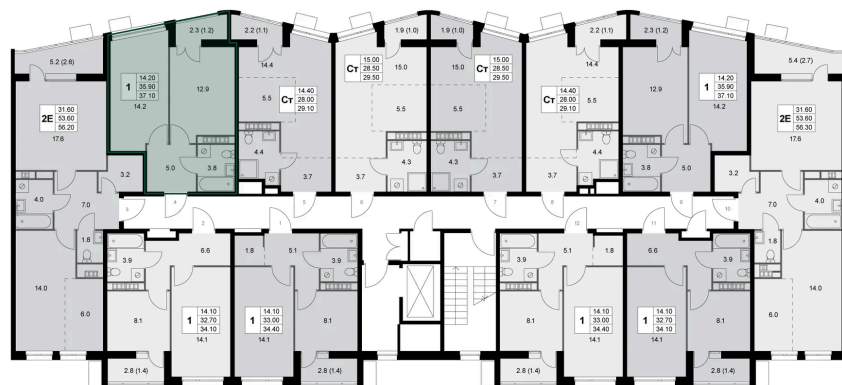

# 1 комнатная 37.1 м<sup>2</sup>

Отсканируйте QR-код и  
смотрите на сайте  
legendakorenevo.ru

## Цена по запросу

С лоджией

Корпус	Корпус 2	Этаж	2
Секция	2		

11.04.2026 07:15 (Мск)

Не является публичной офертой, цена может быть скорректирована. Информация взята с сайта «legendakorenevo.ru»

## На этаже 2

1 комнатная 37.1 м<sup>2</sup>

11.04.2026 07:15 (Мск)

Не является публичной офертой, цена может быть скорректирована. Информация взята с сайта «legendakorenevo.ru»

# На генплане Корпус 2

1 комнатная 37.1 м<sup>2</sup>

11.04.2026 07:15 (Мск)

Не является публичной офертой, цена может быть скорректирована. Информация взята с сайта «legendakorenevo.ru»