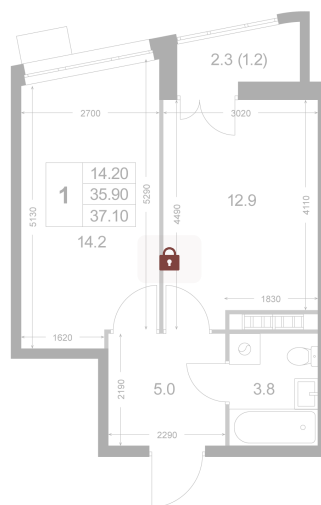

Номер: K88

1 комнатная 35.9 м²

Отсканируйте QR-код и
смотрите на сайте
legendakorenevo.ru

Цена по запросу

С лоджией

Корпус	Корпус 2	Этаж	2
Секция	2		

26.05.2026 10:37 (Мск)

Не является публичной офертой, цена может быть скорректирована.
Информация взята с сайта «legendakorenevo.ru».

На этаже 2

1 комнатная 35.9 м²

26.05.2026 10:37 (Мск)

Не является публичной офертой, цена может быть скорректирована.
Информация взята с сайта «legendakorenevo.ru».

На генплане Корпус 2

1 комнатная 35.9 м²