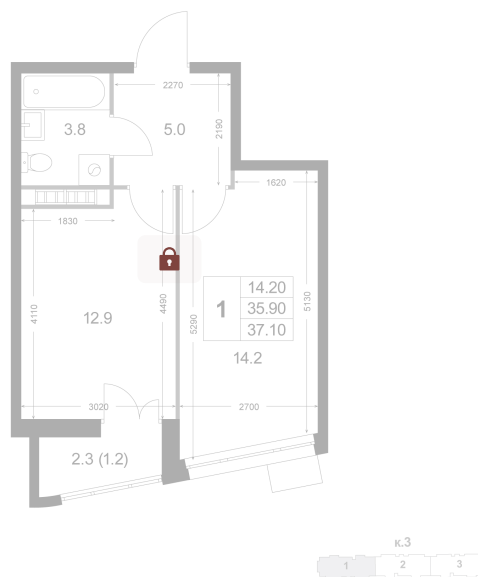

Номер: K40

# 1 комнатная 35.8 м<sup>2</sup>

Отсканируйте QR-код и  
смотрите на сайте  
legendakorenevo.ru

## Цена по запросу

С лоджией

Корпус	Корпус 3	Этаж	5
Секция	1		

26.05.2026 12:42 (Мск)

Не является публичной офертой, цена может быть скорректирована.  
Информация взята с сайта «legendakorenevo.ru».

# На этаже 5

1 комнатная 35.8 м<sup>2</sup>

26.05.2026 12:42 (Мск)

Не является публичной офертой, цена может быть скорректирована.  
Информация взята с сайта «legendakorenevo.ru».