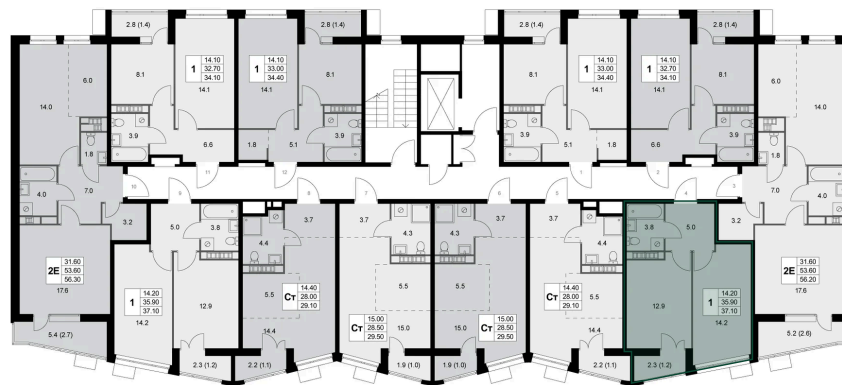

# 1 комнатная 35.8 м<sup>2</sup>

Отсканируйте QR-код и  
смотрите на сайте  
legendakorenevo.ru

## Цена по запросу

С лоджией

Корпус	Корпус 3	Этаж	5
Секция	1		

26.05.2026 12:42 (Мск)

Не является публичной офертой, цена может быть скорректирована.  
Информация взята с сайта «legendakorenevo.ru».

# На этаже 5

1 комнатная 35.8 м<sup>2</sup>

26.05.2026 12:42 (Мск)

Не является публичной офертой, цена может быть скорректирована.  
Информация взята с сайта «legendakorenevo.ru».

# На генплане Корпус 3

1 комнатная 35.8 м<sup>2</sup>

26.05.2026 12:42 (Мск)

Не является публичной офертой, цена может быть скорректирована.  
Информация взята с сайта «legendakorenevo.ru».