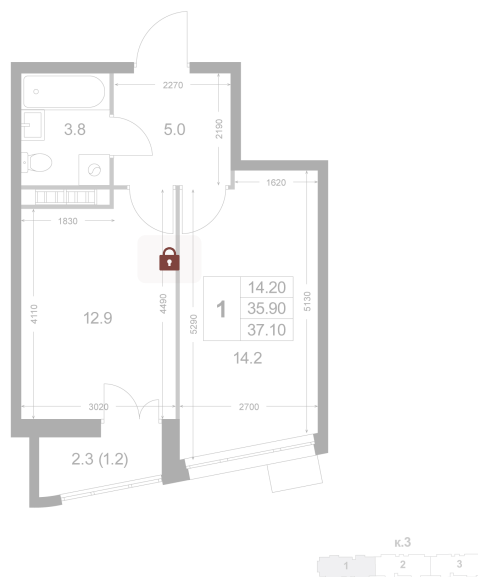

Номер: K40

1 комнатная 37.1 м²

Отсканируйте QR-код и
смотрите на сайте
legendakorenevo.ru

Цена по запросу

С лоджией

Корпус	Корпус 3	Этаж	5
Секция	1		

11.04.2026 07:11 (Мск)

Не является публичной офертой, цена может быть скорректирована. Информация взята с сайта «legendakorenevo.ru»

На генплане Корпус 3

1 комнатная 37.1 м²

11.04.2026 07:11 (Мск)

Не является публичной офертой, цена может быть скорректирована. Информация взята с сайта «legendakorenevo.ru»