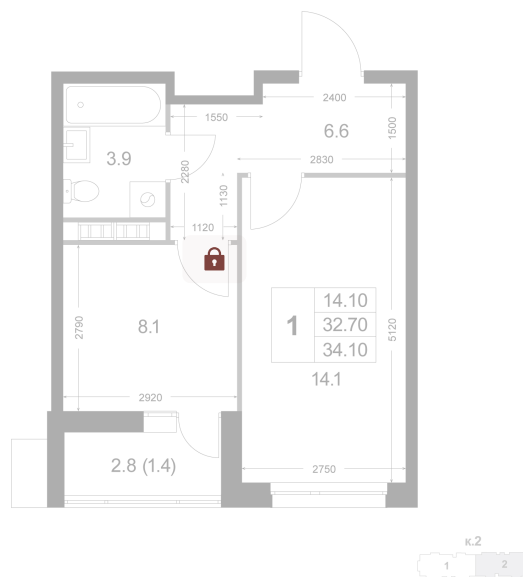

Номер: K110

1 комнатная 34.1 м²

Отсканируйте QR-код и
смотрите на сайте
legendakorenevo.ru

Цена по запросу

С лоджией

Корпус	Корпус 2	Этаж	4
Секция	2		

20.04.2026 05:11 (Мск)

Не является публичной офертой, цена может быть скорректирована. Информация взята с сайта «legendakorenevo.ru»

На этаже 4

1 комнатная 34.1 м²

20.04.2026 05:11 (Мск)

Не является публичной офертой, цена может быть скорректирована. Информация взята с сайта «legendakorenevo.ru»

На генплане Корпус 2

1 комнатная 34.1 м²

20.04.2026 05:11 (Мск)