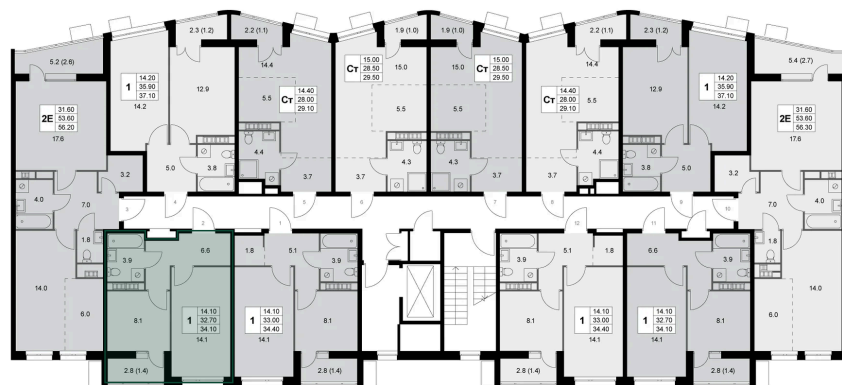

Номер: K110

1 комнатная 34.1 м²

Отсканируйте QR-код и
смотрите на сайте
legendakorenevo.ru

Цена по запросу

С лоджией

Корпус	Корпус 2	Этаж	4
Секция	2		

20.04.2026 05:11 (Мск)

Не является публичной офертой, цена может быть скорректирована. Информация взята с сайта «legendakorenevo.ru»

На этаже 4

1 комнатная 34.1 м²

20.04.2026 05:11 (Мск)

Не является публичной офертой, цена может быть скорректирована. Информация взята с сайта «legendakorenevo.ru»

На генплане Корпус 2

1 комнатная 34.1 м²

20.04.2026 05:11 (Мск)