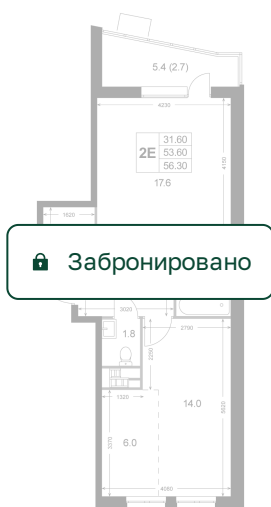

# 2 комнатная 53.6 м<sup>2</sup>

Отсканируйте QR-код и  
смотрите на сайте  
legendakorenevo.ru

## Цена по запросу

Угловая

С лоджией

Кухня-гостиная

Европланировка

Гардеробная

Корпус	Корпус 2	Этаж	5
Секция	2		

10.07.2026 13:03 (Мск)