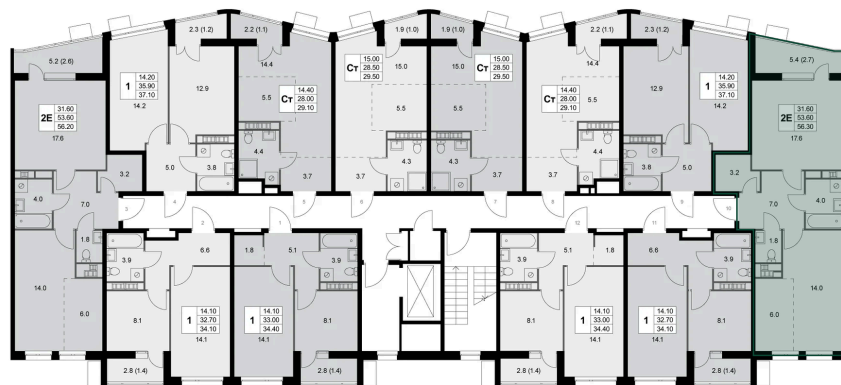

# 2 комнатная 53.4 м<sup>2</sup>

Отсканируйте QR-код и  
смотрите на сайте  
legendakorenevo.ru

## Цена по запросу

Угловая

С лоджией

Кухня-гостиная

Европланировка

Гардеробная

Корпус	Корпус 3	Этаж	7
Секция	3		

10.07.2026 10:25 (Мск)

# На этаже 7

2 комнатная 53.4 м<sup>2</sup>

10.07.2026 10:25 (Мск)

Не является публичной офертой, цена может быть скорректирована.  
Информация взята с сайта «legendakorenevo.ru».

# На генплане Корпус 3

2 комнатная 53.4 м<sup>2</sup>

10.07.2026 10:25 (Мск)

Не является публичной офертой, цена может быть скорректирована.  
Информация взята с сайта «legendakorenevo.ru».