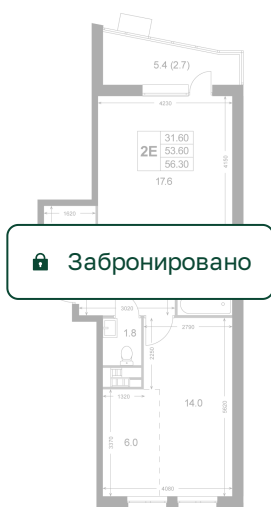

Номер: K238

# 2 комнатная 53.4 м<sup>2</sup>

Отсканируйте QR-код и  
смотрите на сайте  
legendakorenevo.ru

## Цена по запросу

Угловая

С лоджией

Кухня-гостиная

Европланировка

Гардеробная

Корпус	Корпус 3	Этаж	7
Секция	3		

10.07.2026 10:25 (Мск)