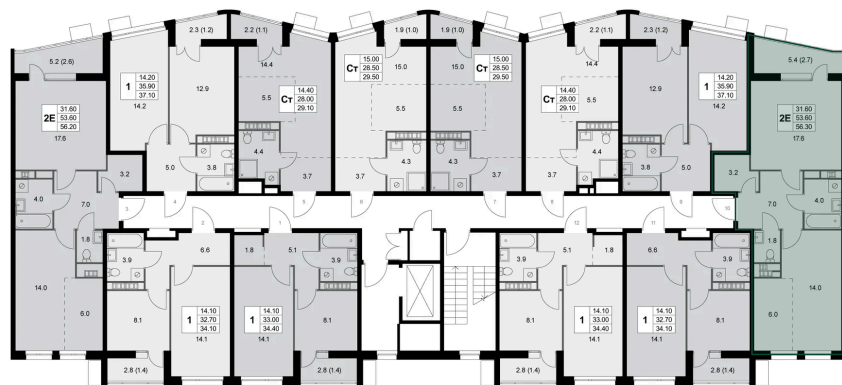

# 2 комнатная 53.5 м<sup>2</sup>

Отсканируйте QR-код и  
смотрите на сайте  
legendakorenevo.ru

## Цена по запросу

Угловая

С лоджией

Кухня-гостиная

Корпус	Корпус 4	Этаж	8
Секция	2		

26.05.2026 09:07 (Мск)

Не является публичной офертой, цена может быть скорректирована.  
Информация взята с сайта «legendakorenevo.ru».

# На этаже 8

2 комнатная 53.5 м<sup>2</sup>

26.05.2026 09:07 (Мск)

Не является публичной офертой, цена может быть скорректирована.  
Информация взята с сайта «legendakorenevo.ru».

# На генплане Корпус 4

2 комнатная 53.5 м<sup>2</sup>

26.05.2026 09:07 (Мск)

Не является публичной офертой, цена может быть скорректирована.  
Информация взята с сайта «legendakorenevo.ru».