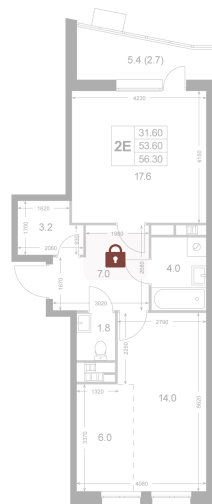

Номер: K166

# 2 комнатная 53.5 м<sup>2</sup>

Отсканируйте QR-код и  
смотрите на сайте  
legendakorenevo.ru

## Цена по запросу

Угловая

С лоджией

Кухня-гостиная

Корпус	Корпус 4	Этаж	8
Секция	2		

26.05.2026 09:07 (Мск)

Не является публичной офертой, цена может быть скорректирована.  
Информация взята с сайта «legendakorenevo.ru».

# На генплане Корпус 4

2 комнатная 53.5 м<sup>2</sup>

26.05.2026 09:07 (Мск)

Не является публичной офертой, цена может быть скорректирована.  
Информация взята с сайта «legendakorenevo.ru».