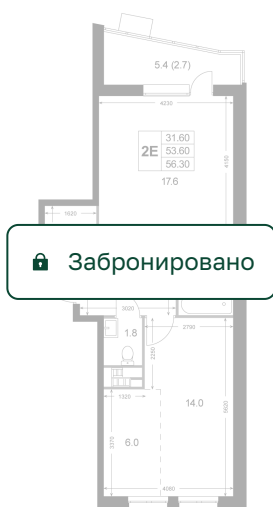

Номер: K166

# 2 комнатная 53.5 м<sup>2</sup>

Отсканируйте QR-код и  
смотрите на сайте  
legendakorenevo.ru