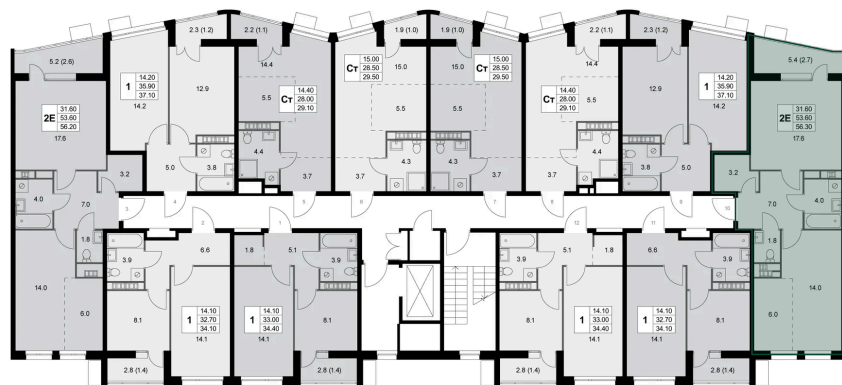

На этаже 8

2 комнатная 53.5 м²

26.05.2026 09:07 (Мск)

Не является публичной офертой, цена может быть скорректирована.
Информация взята с сайта «legendakorenevo.ru».