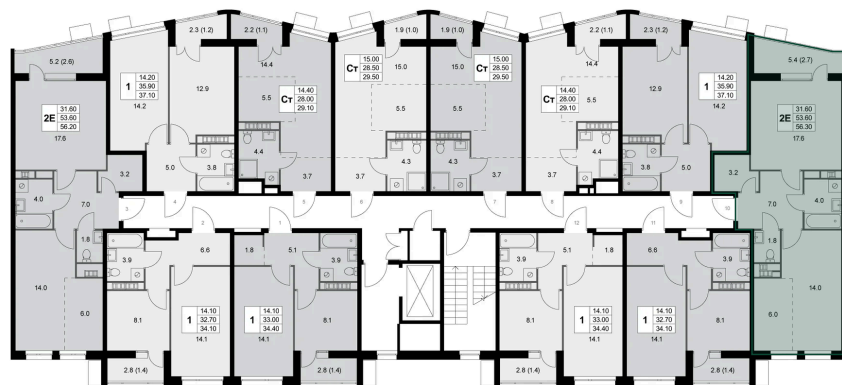

На этаже 8

2 комнатная 56.3 м²

11.04.2026 07:12 (Мск)

Не является публичной офертой, цена может быть скорректирована. Информация взята с сайта «legendakorenevo.ru»

На генплане Корпус 4

2 комнатная 56.3 м²

11.04.2026 07:12 (Мск)