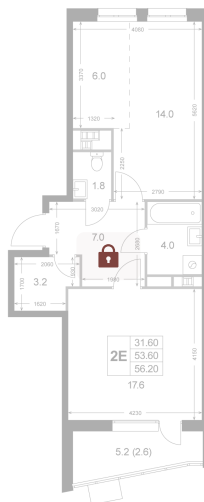

Номер: K15

2 комнатная 53.6 м²

Отсканируйте QR-код и
смотрите на сайте
legendakorenevo.ru

Цена по запросу

С лоджией

Кухня-гостиная

Корпус	Корпус 2	Этаж	3
Секция	1		

31.05.2026 15:23 (Мск)

Не является публичной офертой, цена может быть скорректирована.
Информация взята с сайта «legendakorenevo.ru».

На этаже 3

2 комнатная 53.6 м²

31.05.2026 15:23 (Мск)

Не является публичной офертой, цена может быть скорректирована.
Информация взята с сайта «legendakorenevo.ru».

На генплане Корпус 2

2 комнатная 53.6 м²

31.05.2026 15:23 (Мск)

Не является публичной офертой, цена может быть скорректирована.
Информация взята с сайта «legendakorenevo.ru».