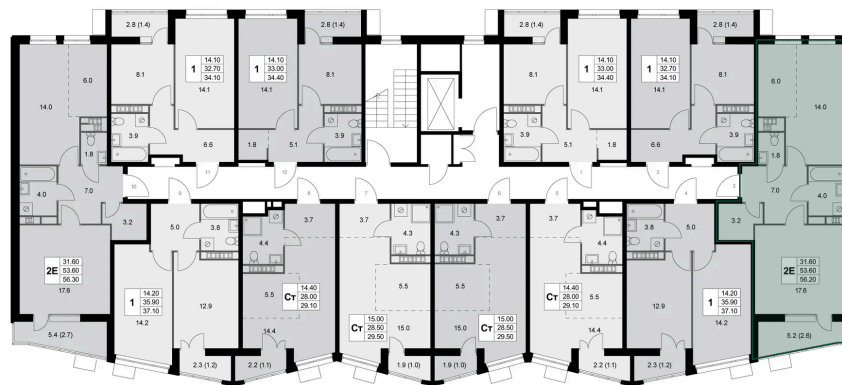

Номер: K15

2 комнатная 53.6 м²

Отсканируйте QR-код и
смотрите на сайте
legendakorenevo.ru

Цена по запросу

С лоджией

Кухня-гостиная

Корпус	Корпус 2	Этаж	3
Секция	1		

31.05.2026 15:23 (Мск)

Не является публичной офертой, цена может быть скорректирована.
Информация взята с сайта «legendakorenevo.ru».

На этаже 3

2 комнатная 53.6 м²

31.05.2026 15:23 (Мск)

Не является публичной офертой, цена может быть скорректирована.
Информация взята с сайта «legendakorenevo.ru».

На генплане Корпус 2

2 комнатная 53.6 м²

31.05.2026 15:23 (Мск)

Не является публичной офертой, цена может быть скорректирована.
Информация взята с сайта «legendakorenevo.ru».