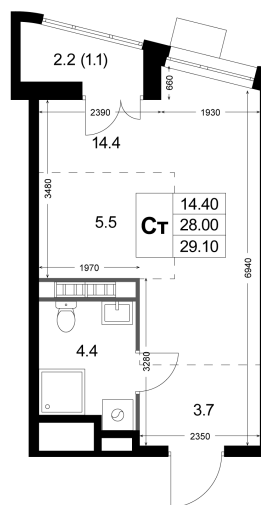

Номер: K101

Студия 28.2 м²

Отсканируйте QR-код и
смотрите на сайте
legendakorenevo.ru

10 171 740 руб.

В ипотеку от 43 629 руб.

С лоджией

Кухня-гостиная

Корпус	Корпус 1	Этаж	3
Секция	2		

19.06.2026 20:52 (Мск)

Не является публичной офертой, цена может быть скорректирована.
Информация взята с сайта «legendakorenevo.ru».

На этаже 3

Студия 28.2 м²

19.06.2026 20:52 (Мск)

Не является публичной офертой, цена может быть скорректирована.
Информация взята с сайта «legendakorenevo.ru».

На генплане Корпус 1

Студия 28.2 м²

19.06.2026 20:52 (Мск)

Не является публичной офертой, цена может быть скорректирована.
Информация взята с сайта «legendakorenevo.ru».