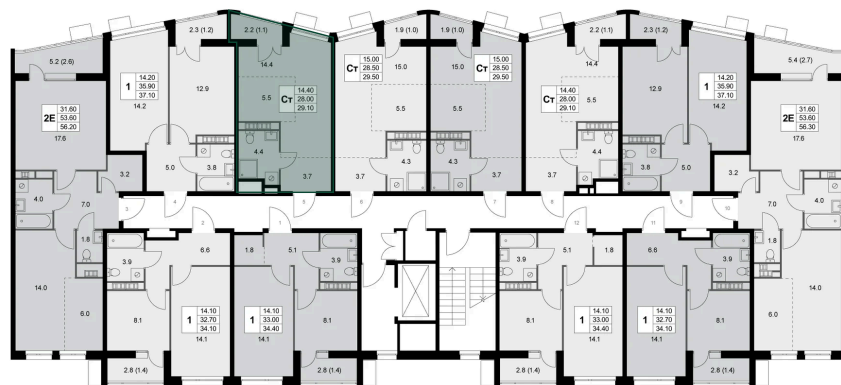

Номер: K101

Студия 28.2 м²

Отсканируйте QR-код и
смотрите на сайте
legendakorenevo.ru

10 171 740 руб.

В ипотеку от 43 629 руб.

С лоджией

Кухня-гостиная

Корпус	Корпус 1	Этаж	3
Секция	2		

19.06.2026 20:52 (Мск)

Не является публичной офертой, цена может быть скорректирована.
Информация взята с сайта «legendakorenevo.ru».

На этаже 3

Студия 28.2 м²

19.06.2026 20:52 (Мск)

Не является публичной офертой, цена может быть скорректирована.
Информация взята с сайта «legendakorenevo.ru».

На генплане Корпус 1

Студия 28.2 м²

19.06.2026 20:52 (Мск)

Не является публичной офертой, цена может быть скорректирована.
Информация взята с сайта «legendakorenevo.ru».