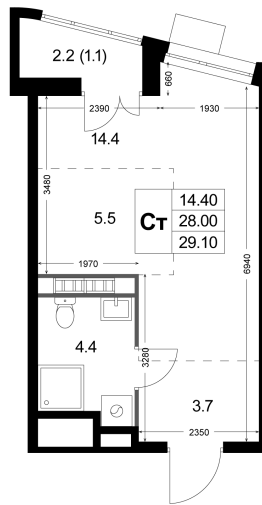

Номер: K101

Студия 29.1 м²

Отсканируйте QR-код
и смотрите на сайте
legendakorenevo.ru

4 941 180 руб.

В ипотеку от 21 194 руб.

Во двор

С лоджией

Кухня-гостиная

На этаже 3

Студия 29.1 м²

Адрес офиса продаж

Московская обл, г Люберцы, дп Красково, ул Лорха, д 11

03.04.2025 18:23 (Мск)

Не является публичной офертой, цена может быть скорректирована. Информация взята с сайта «legendakorenevo.ru»