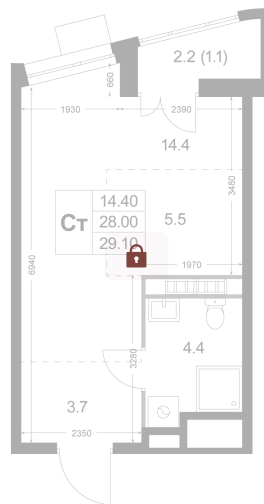

Номер: К32

Студия 28 м²

Отсканируйте QR-код и
смотрите на сайте
legendakorenevo.ru

Цена по запросу

С лоджией

Кухня-гостиная

Корпус	Корпус 1	Этаж	4
Секция	1		

25.05.2026 15:00 (Мск)

Не является публичной офертой, цена может быть скорректирована.
Информация взята с сайта «legendakorenevo.ru».

На этаже 4

Студия 28 м²

25.05.2026 15:00 (Мск)

Не является публичной офертой, цена может быть скорректирована.
Информация взята с сайта «legendakorenevo.ru».

На генплане Корпус 1

Студия 28 м²

25.05.2026 15:00 (Мск)

Не является публичной офертой, цена может быть скорректирована.
Информация взята с сайта «legendakorenevo.ru».