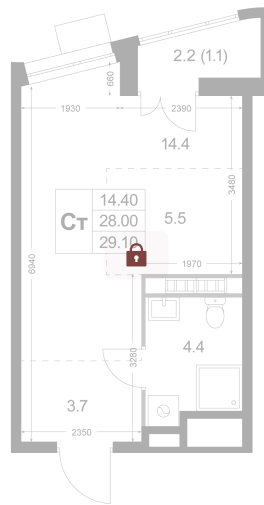

Номер: K32

Студия 29.1 м²

Отсканируйте QR-код
и смотрите на сайте
legendakorenevo.ru

0 руб.

В ипотеку от 23 909 руб.

Во двор

С лоджией

Кухня-гостиная

Корпус

Корпус 1

Этаж

4

Секция

1

21.12.2024, 16:06

Не является публичной офертой, цена может быть скорректирована. Информация взята с сайта «legendakorenevo.ru»

На этаже 4

Студия 29.1 м²

21.12.2024, 16:06

Не является публичной офертой, цена может быть скорректирована. Информация взята с сайта «legendakorenevo.ru»

На генплане Корпус 1

Студия 29.1 м²

21.12.2024, 16:06