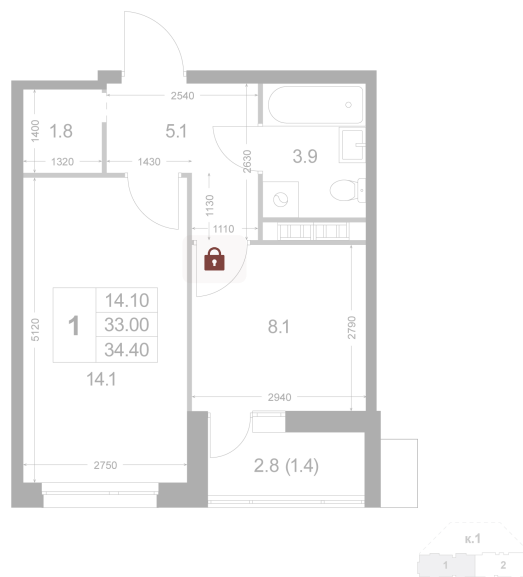

Номер: K25

1 комнатная 32.9 м²

Отсканируйте QR-код и
смотрите на сайте
legendakorenevo.ru

Цена по запросу

С лоджией

Корпус	Корпус 1	Этаж	4
Секция	1		

26.05.2026 11:03 (Мск)

Не является публичной офертой, цена может быть скорректирована.
Информация взята с сайта «legendakorenevo.ru».

На этаже 4

1 комнатная 32.9 м²

26.05.2026 11:03 (Мск)

Не является публичной офертой, цена может быть скорректирована.
Информация взята с сайта «legendakorenevo.ru».

На генплане Корпус 1

1 комнатная 32.9 м²