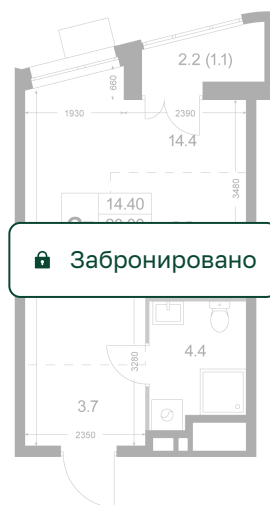

Номер: K128

Студия 28.1 м²

Отсканируйте QR-код и
смотрите на сайте
legendakorenevo.ru

Цена по запросу

С лоджией

Кухня-гостиная

Европланировка

Корпус	Корпус 3	Этаж	5
Секция	2		

10.07.2026 13:01 (Мск)

Не является публичной офертой, цена может быть скорректирована.
Информация взята с сайта «legendakorenevo.ru».

На генплане Корпус 3

Студия 28.1 м²

10.07.2026 13:01 (Мск)

Не является публичной офертой, цена может быть скорректирована.
Информация взята с сайта «legendakorenevo.ru».