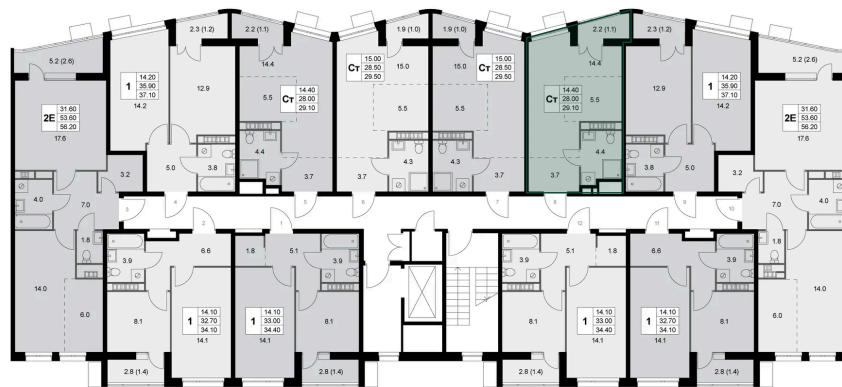

Номер: K128

Студия 28.1 м²

Отсканируйте QR-код и
смотрите на сайте
legendakorenevo.ru

Цена по запросу

С лоджией

Кухня-гостиная

Корпус	Корпус 3	Этаж	5
Секция	2		

26.05.2026 10:17 (Мск)

Не является публичной офертой, цена может быть скорректирована.
Информация взята с сайта «legendakorenevo.ru».

На этаже 5

Студия 28.1 м²

26.05.2026 10:17 (Мск)

Не является публичной офертой, цена может быть скорректирована.
Информация взята с сайта «legendakorenevo.ru».

На генплане Корпус 3

Студия 28.1 м²

26.05.2026 10:17 (Мск)

Не является публичной офертой, цена может быть скорректирована.
Информация взята с сайта «legendakorenevo.ru».