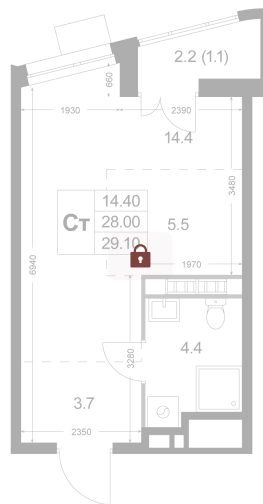

Номер: K128

Студия 28.1 м²

Отсканируйте QR-код и
смотрите на сайте
legendakorenevo.ru

Цена по запросу

С лоджией

Кухня-гостиная

Корпус	Корпус 3	Этаж	5
Секция	2		

26.05.2026 10:17 (Мск)

Не является публичной офертой, цена может быть скорректирована.
Информация взята с сайта «legendakorenevo.ru».

На этаже 5

Студия 28.1 м²

26.05.2026 10:17 (Мск)

Не является публичной офертой, цена может быть скорректирована.
Информация взята с сайта «legendakorenevo.ru».

На генплане Корпус 3

Студия 28.1 м²

26.05.2026 10:17 (Мск)

Не является публичной офертой, цена может быть скорректирована.
Информация взята с сайта «legendakorenevo.ru».