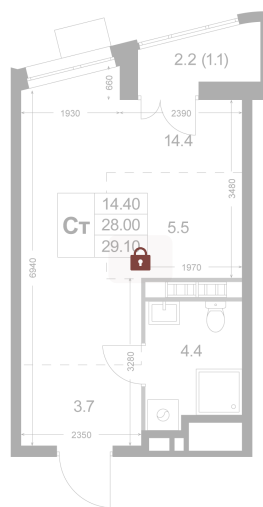

Номер: K128

# Студия 29.1 м<sup>2</sup>

Отсканируйте QR-код и  
смотрите на сайте  
legendakorenevo.ru

## Цена по запросу

С лоджией

Кухня-гостиная

|        |          |      |   |
|--------|----------|------|---|
| Корпус | Корпус 3 | Этаж | 5 |
| Секция | 2        |      |   |

11.04.2026 07:08 (Мск)

Не является публичной офертой, цена может быть скорректирована. Информация взята с сайта «legendakorenevo.ru»

# На этаже 5

Студия 29.1 м<sup>2</sup>

11.04.2026 07:08 (Мск)

Не является публичной офертой, цена может быть скорректирована. Информация взята с сайта «legendakorenevo.ru»