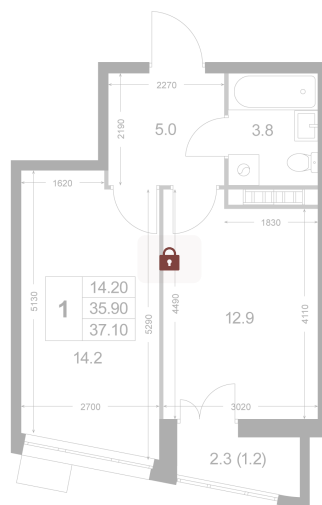

Номер: K45

1 комнатная 35.9 м²

Отсканируйте QR-код и
смотрите на сайте
legendakorenevo.ru

Цена по запросу

С лоджией

Корпус	Корпус 4	Этаж	5
Секция	1		

30.05.2026 12:26 (Мск)

Не является публичной офертой, цена может быть скорректирована.
Информация взята с сайта «legendakorenevo.ru».

На этаже 5

1 комнатная 35.9 м²

30.05.2026 12:26 (Мск)

Не является публичной офертой, цена может быть скорректирована.
Информация взята с сайта «legendakorenevo.ru».

На генплане Корпус 4

1 комнатная 35.9 м²