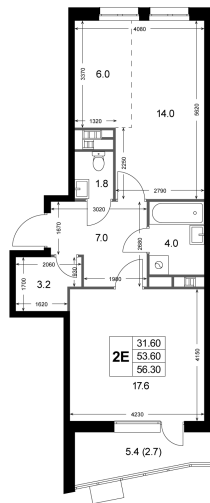

Номер: K134

2 комнатная 56.3 м²

Отсканируйте QR-код
и смотрите на сайте
legendakorenevo.ru

9 514 700 руб.

В ипотеку от 40 811 руб.

Во двор

Угловая

С лоджией

Кухня-гостиная

Корпус

Корпус 5

Этаж

5

Секция

2

Адрес офиса продаж

Московская обл, г Люберцы, дп Красково, ул
Лорха, д 11

03.04.2025 18:14 (Мск)

Не является публичной офертой, цена может быть
скорректирована. Информация взята с сайта
«legendakorenevo.ru»

На этаже 5

2 комнатная 56.3 м²