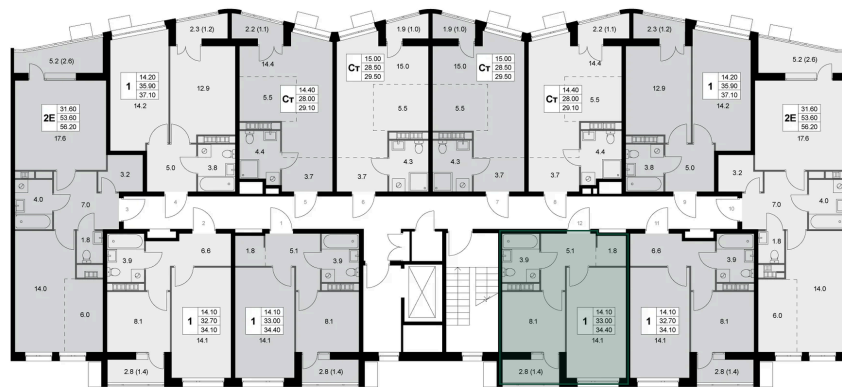

Номер: K168

1 комнатная 33.1 м²

Отсканируйте QR-код и
смотрите на сайте
legendakorenevo.ru

Цена по запросу

С лоджией

Корпус	Корпус 3	Этаж	8
Секция	2		

26.05.2026 13:07 (Мск)

Не является публичной офертой, цена может быть скорректирована.
Информация взята с сайта «legendakorenevo.ru».

На этаже 8

1 комнатная 33.1 м²

26.05.2026 13:07 (Мск)

Не является публичной офертой, цена может быть скорректирована.
Информация взята с сайта «legendakorenevo.ru».

На генплане Корпус 3

1 комнатная 33.1 м²