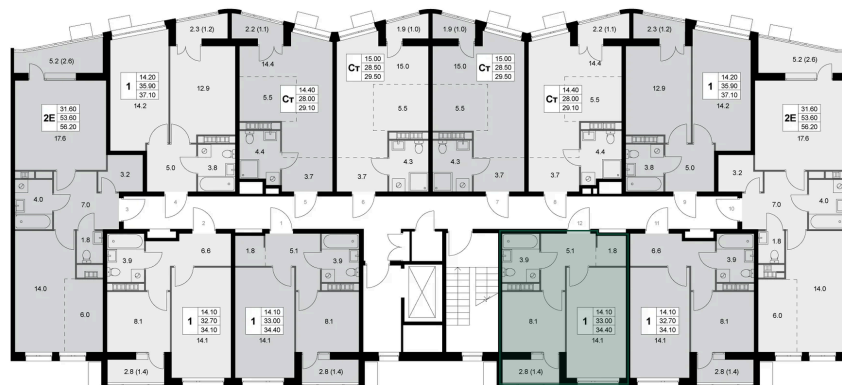

# На этаже 8

1 комнатная 34.4 м<sup>2</sup>

11.04.2026 09:10 (Мск)

Не является публичной офертой, цена может быть скорректирована. Информация взята с сайта «legendakorenevo.ru»

# На генплане Корпус 3

1 комнатная 34.4 м<sup>2</sup>

11.04.2026 09:10 (Мск)

Не является публичной офертой, цена может быть скорректирована. Информация взята с сайта «legendakorenevo.ru»