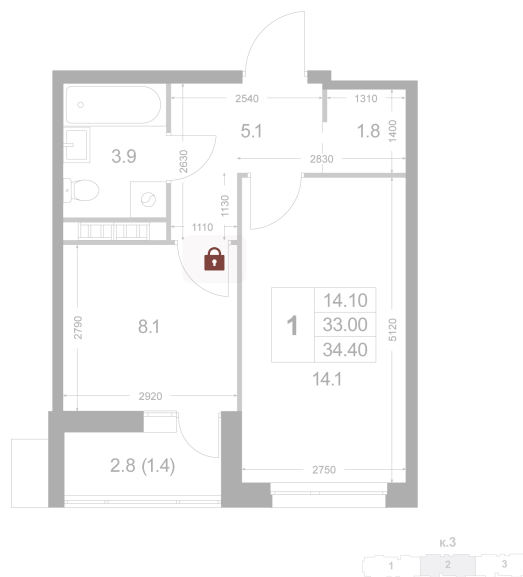

Номер: K168

1 комнатная 33.1 м²

Отсканируйте QR-код и
смотрите на сайте
legendakorenevo.ru

Цена по запросу

С лоджией

Корпус	Корпус 3	Этаж	8
Секция	2		

26.05.2026 13:07 (Мск)

Не является публичной офертой, цена может быть скорректирована.
Информация взята с сайта «legendakorenevo.ru».

На этаже 8

1 комнатная 33.1 м²

26.05.2026 13:07 (Мск)

Не является публичной офертой, цена может быть скорректирована.
Информация взята с сайта «legendakorenevo.ru».

На генплане Корпус 3

1 комнатная 33.1 м²