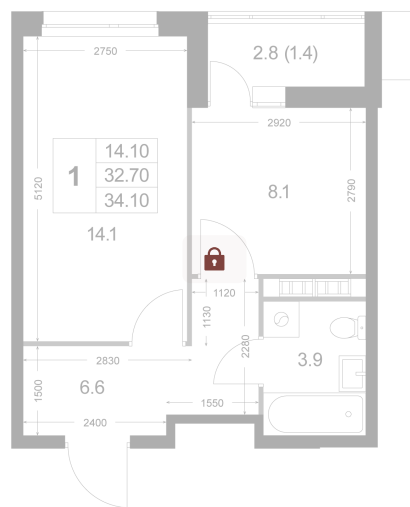

Номер: K14

# 1 комнатная 34.3 м<sup>2</sup>

Отсканируйте QR-код и  
смотрите на сайте  
legendakorenevo.ru