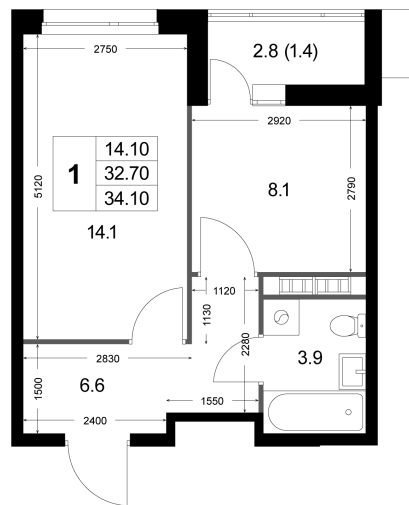

Номер: K14

1 комнатная 34.1 м²

Отсканируйте QR-код
и смотрите на сайте
legendakorenevo.ru

5 756 080 руб.

В ипотеку от 24 690 руб.

Во двор

С лоджией

Корпус	Корпус 2	Этаж	3
Секция	1		

На генплане Корпус 2

1 комнатная 34.1 м²

Адрес офиса продаж

Московская обл, г Люберцы, дп Красково, ул
Лорха, д 11

03.04.2025 02:05 (Мск)

Не является публичной офертой, цена может быть
скорректирована. Информация взята с сайта
«legendakorenevo.ru»