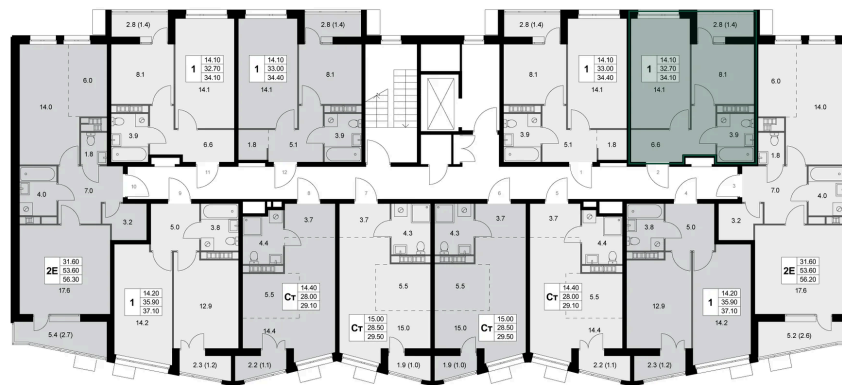

# 1 комнатная 34.3 м<sup>2</sup>

Отсканируйте QR-код и  
смотрите на сайте  
legendakorenevo.ru

## Цена по запросу

С лоджией

Корпус	Корпус 2	Этаж	3
Секция	1		

02.05.2026 19:28 (Мск)

Не является публичной офертой, цена может быть скорректирована. Информация взята с сайта «legendakorenevo.ru»

# На этаже 3

1 комнатная 34.3 м<sup>2</sup>

02.05.2026 19:28 (Мск)

Не является публичной офертой, цена может быть скорректирована. Информация взята с сайта «legendakorenevo.ru»

# На генплане Корпус 2

1 комнатная 34.3 м<sup>2</sup>

02.05.2026 19:28 (Мск)

Не является публичной офертой, цена может быть скорректирована. Информация взята с сайта «legendakorenevo.ru»