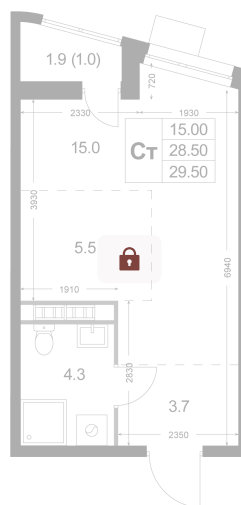

Номер: K91

Студия 28.5 м²

Отсканируйте QR-код и
смотрите на сайте
legendakorenevo.ru

Цена по запросу

С лоджией

Кухня-гостиная

Корпус	Корпус 2	Этаж	2
Секция	2		

30.05.2026 18:12 (Мск)

Не является публичной офертой, цена может быть скорректирована.
Информация взята с сайта «legendakorenevo.ru».

На этаже 2

Студия 28.5 м²

30.05.2026 18:12 (Мск)

Не является публичной офертой, цена может быть скорректирована.
Информация взята с сайта «legendakorenevo.ru».

На генплане Корпус 2

Студия 28.5 м²

30.05.2026 18:12 (Мск)

Не является публичной офертой, цена может быть скорректирована.
Информация взята с сайта «legendakorenevo.ru».