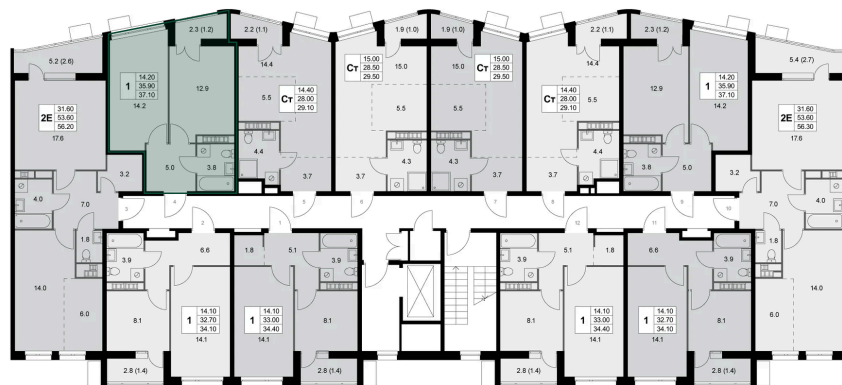

Номер: K232

1 комнатная 35.9 м²

Отсканируйте QR-код и
смотрите на сайте
legendakorenevo.ru

Цена по запросу

С лоджией

Корпус	Корпус 3	Этаж	7
Секция	3		

21.06.2026 04:10 (Мск)

Не является публичной офертой, цена может быть скорректирована.
Информация взята с сайта «legendakorenevo.ru».

На этаже 7

1 комнатная 35.9 м²

21.06.2026 04:10 (Мск)

Не является публичной офертой, цена может быть скорректирована.
Информация взята с сайта «legendakorenevo.ru».

На генплане Корпус 3

1 комнатная 35.9 м²