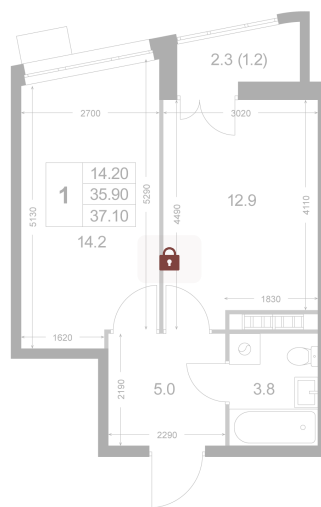

Номер: K232

1 комнатная 35.9 м²

Отсканируйте QR-код и
смотрите на сайте
legendakorenevo.ru

Цена по запросу

С лоджией

Корпус	Корпус 3	Этаж	7
Секция	3		

21.06.2026 03:28 (Мск)

Не является публичной офертой, цена может быть скорректирована.
Информация взята с сайта «legendakorenevo.ru».

На этаже 7

1 комнатная 35.9 м²

21.06.2026 03:28 (Мск)

Не является публичной офертой, цена может быть скорректирована.
Информация взята с сайта «legendakorenevo.ru».

На генплане Корпус 3

1 комнатная 35.9 м²