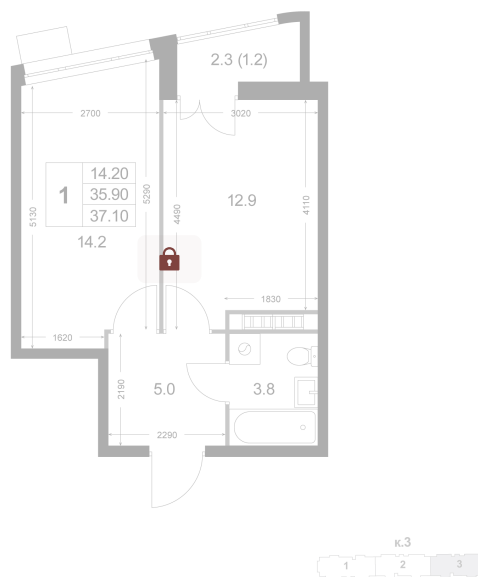

Номер: K232

# 1 комнатная 35.9 м<sup>2</sup>

Отсканируйте QR-код и  
смотрите на сайте  
legendakorenevo.ru