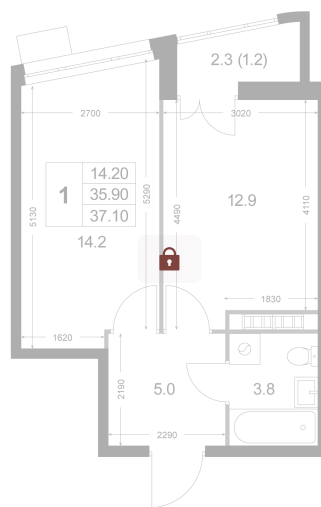

Номер: K232

# 1 комнатная 37.1 м<sup>2</sup>

Отсканируйте QR-код и  
смотрите на сайте  
legendakorenevo.ru