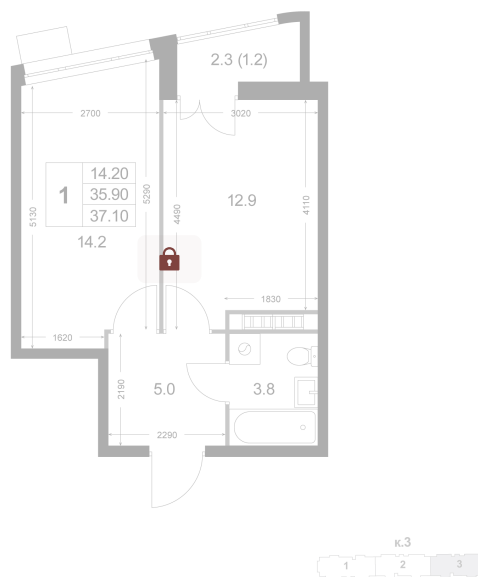

Номер: K232

1 комнатная 35.9 м²

Отсканируйте QR-код и
смотрите на сайте
legendakorenevo.ru

Цена по запросу

С лоджией

Корпус	Корпус 3	Этаж	7
Секция	3		

21.06.2026 04:10 (Мск)

Не является публичной офертой, цена может быть скорректирована.
Информация взята с сайта «legendakorenevo.ru».

На этаже 7

1 комнатная 35.9 м²

21.06.2026 04:10 (Мск)

Не является публичной офертой, цена может быть скорректирована.
Информация взята с сайта «legendakorenevo.ru».

На генплане Корпус 3

1 комнатная 35.9 м²