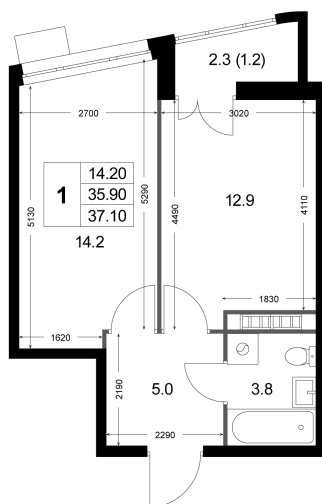

Номер: K232

1 комнатная 37.1 м²

Отсканируйте QR-код
и смотрите на сайте
legendakorenevo.ru

9 323 972 руб.

В ипотеку от 39 993 руб.

Чистовая отделка

Во двор

С лоджией

03.04.2025 02:01 (Мск)

Не является публичной офертой, цена может быть скорректирована. Информация взята с сайта «legendakorenevo.ru»

На этаже 7

1 комнатная 37.1 м²

Адрес офиса продаж

Московская обл, г Люберцы, дп Красково, ул
Лорха, д 11