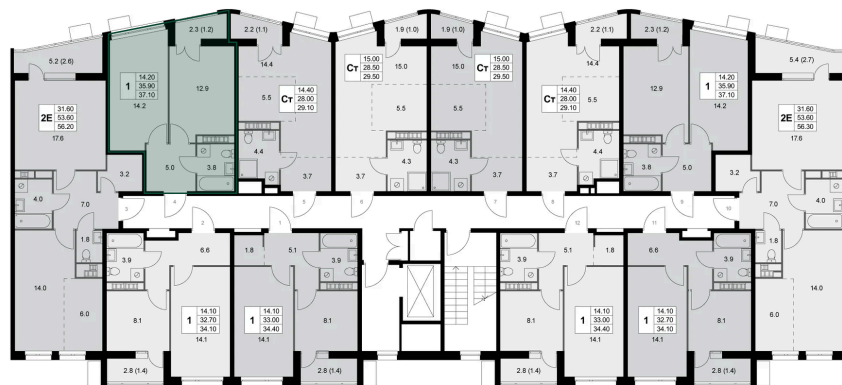

Номер: K232

1 комнатная 35.9 м²

Отсканируйте QR-код и
смотрите на сайте
legendakorenevo.ru

Цена по запросу

С лоджией

Корпус	Корпус 3	Этаж	7
Секция	3		

21.06.2026 03:28 (Мск)

Не является публичной офертой, цена может быть скорректирована.
Информация взята с сайта «legendakorenevo.ru».

На этаже 7

1 комнатная 35.9 м²

21.06.2026 03:28 (Мск)

Не является публичной офертой, цена может быть скорректирована.
Информация взята с сайта «legendakorenevo.ru».

На генплане Корпус 3

1 комнатная 35.9 м²