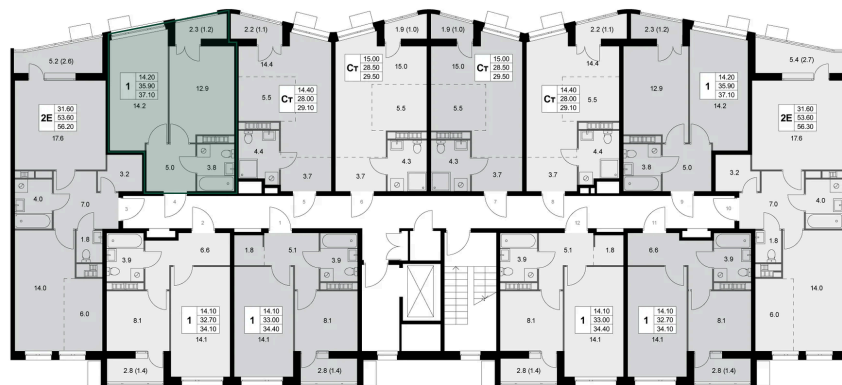

# 1 комнатная 37.1 м<sup>2</sup>

Отсканируйте QR-код и  
смотрите на сайте  
legendakorenevo.ru

## Цена по запросу

С лоджией

Корпус	Корпус 3	Этаж	7
Секция	3		

02.05.2026 09:48 (Мск)

Не является публичной офертой, цена может быть скорректирована. Информация взята с сайта «legendakorenevo.ru»

# На этаже 7

1 комнатная 37.1 м<sup>2</sup>

02.05.2026 09:48 (Мск)

Не является публичной офертой, цена может быть скорректирована. Информация взята с сайта «legendakorenevo.ru»

# На генплане Корпус 3

1 комнатная 37.1 м<sup>2</sup>

02.05.2026 09:48 (Мск)

Не является публичной офертой, цена может быть скорректирована. Информация взята с сайта «legendakorenevo.ru»