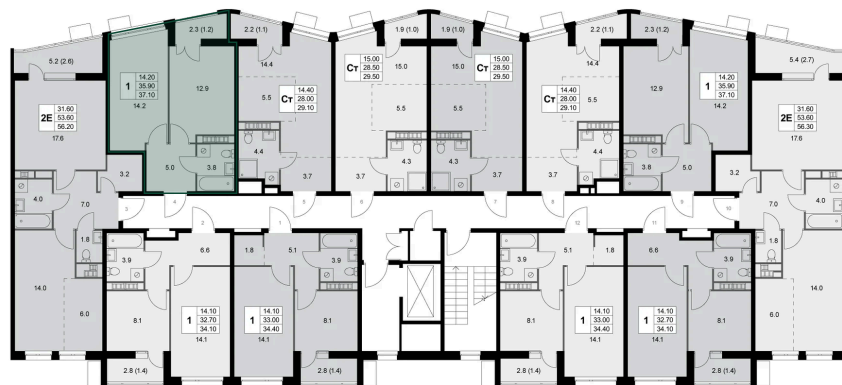

Номер: K232

1 комнатная 37.1 м²

Отсканируйте QR-код
и смотрите на сайте
legendakorenevo.ru

9 323 972 руб.

В ипотеку от 39 993 руб.

Чистовая отделка

Во двор

С лоджией

03.04.2025 02:01 (Мск)

Не является публичной офертой, цена может быть скорректирована. Информация взята с сайта «legendakorenevo.ru»

На этаже 7

1 комнатная 37.1 м²

Адрес офиса продаж

Московская обл, г Люберцы, дп Красково, ул
Лорха, д 11

03.04.2025 02:01 (Мск)

Не является публичной офертой, цена может быть
скорректирована. Информация взята с сайта
«legendakorenevo.ru»

На генплане Корпус 3

1 комнатная 37.1 м²

Адрес офиса продаж

Московская обл, г Люберцы, дп Красково, ул
Лорха, д 11