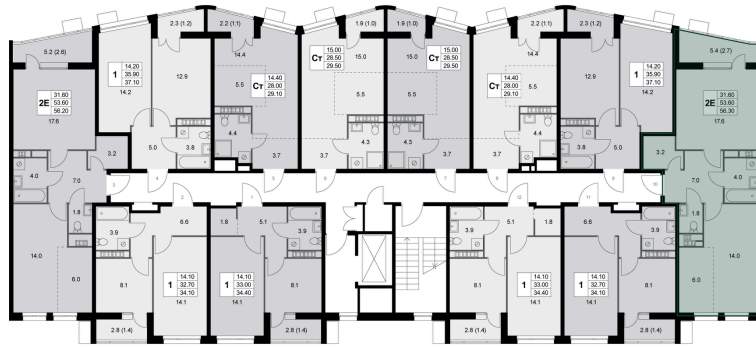

Угловая

Кухня-гостиная

Вид во двор

С лоджией

Корпус

Корпус 1

Секция

2

Этаж

8

9 551 858 руб

Ипотека от 45 576 руб/мес

Отсканируйте QR-код
и смотрите на сайте
legendakorenevo.ru

На этаже 8

Квартира 2-комнатная 56,3 м²

Генплан, Корпус 1