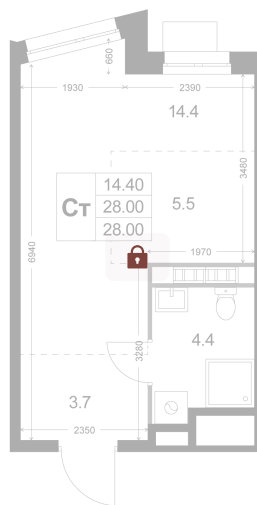

Номер: К8

# Студия 28 м<sup>2</sup>

Отсканируйте QR-код  
и смотрите на сайте  
legendakorenevo.ru