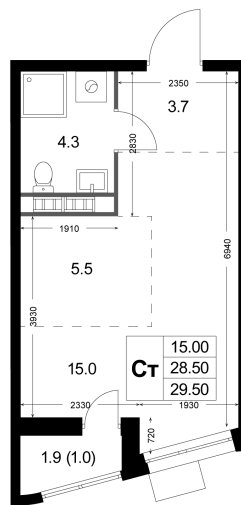

Номер: К48

# Студия 29.5 м<sup>2</sup>

Отсканируйте QR-код  
и смотрите на сайте  
legendakorenevo.ru