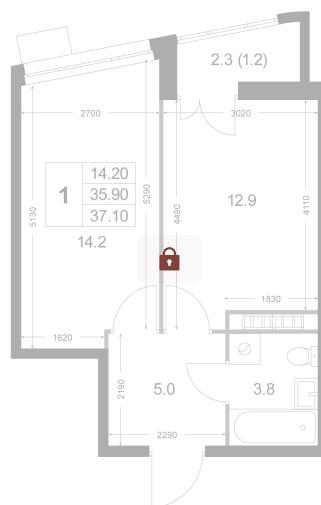

Номер: K100

1 комнатная 35.8 м²

Отсканируйте QR-код и
смотрите на сайте
legendakorenevo.ru

Цена по запросу

С лоджией

Корпус	Корпус 4	Этаж	3
Секция	2		

10.06.2026 11:53 (Мск)

Не является публичной офертой, цена может быть скорректирована.
Информация взята с сайта «legendakorenevo.ru».

На этаже 3

1 комнатная 35.8 м²

10.06.2026 11:53 (Мск)

Не является публичной офертой, цена может быть скорректирована.
Информация взята с сайта «legendakorenevo.ru».

На генплане Корпус 4

1 комнатная 35.8 м²