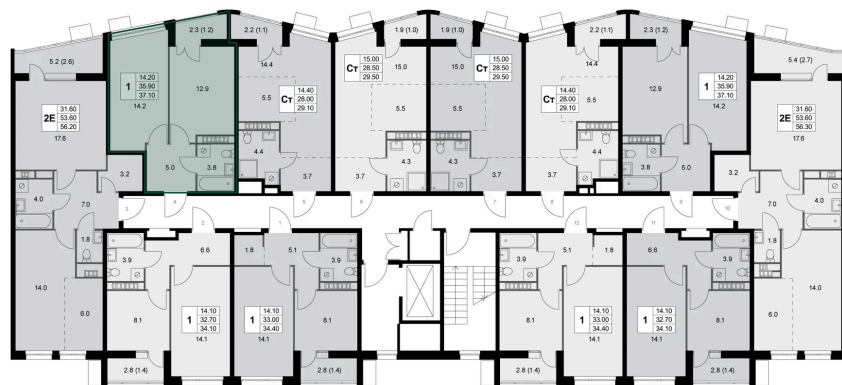

Номер: K100

1 комнатная 35.8 м²

Отсканируйте QR-код и
смотрите на сайте
legendakorenevo.ru

Цена по запросу

С лоджией

Корпус	Корпус 4	Этаж	3
Секция	2		

10.06.2026 11:53 (Мск)

Не является публичной офертой, цена может быть скорректирована.
Информация взята с сайта «legendakorenevo.ru».

На этаже 3

1 комнатная 35.8 м²

10.06.2026 11:53 (Мск)

Не является публичной офертой, цена может быть скорректирована.
Информация взята с сайта «legendakorenevo.ru».

На генплане Корпус 4

1 комнатная 35.8 м²